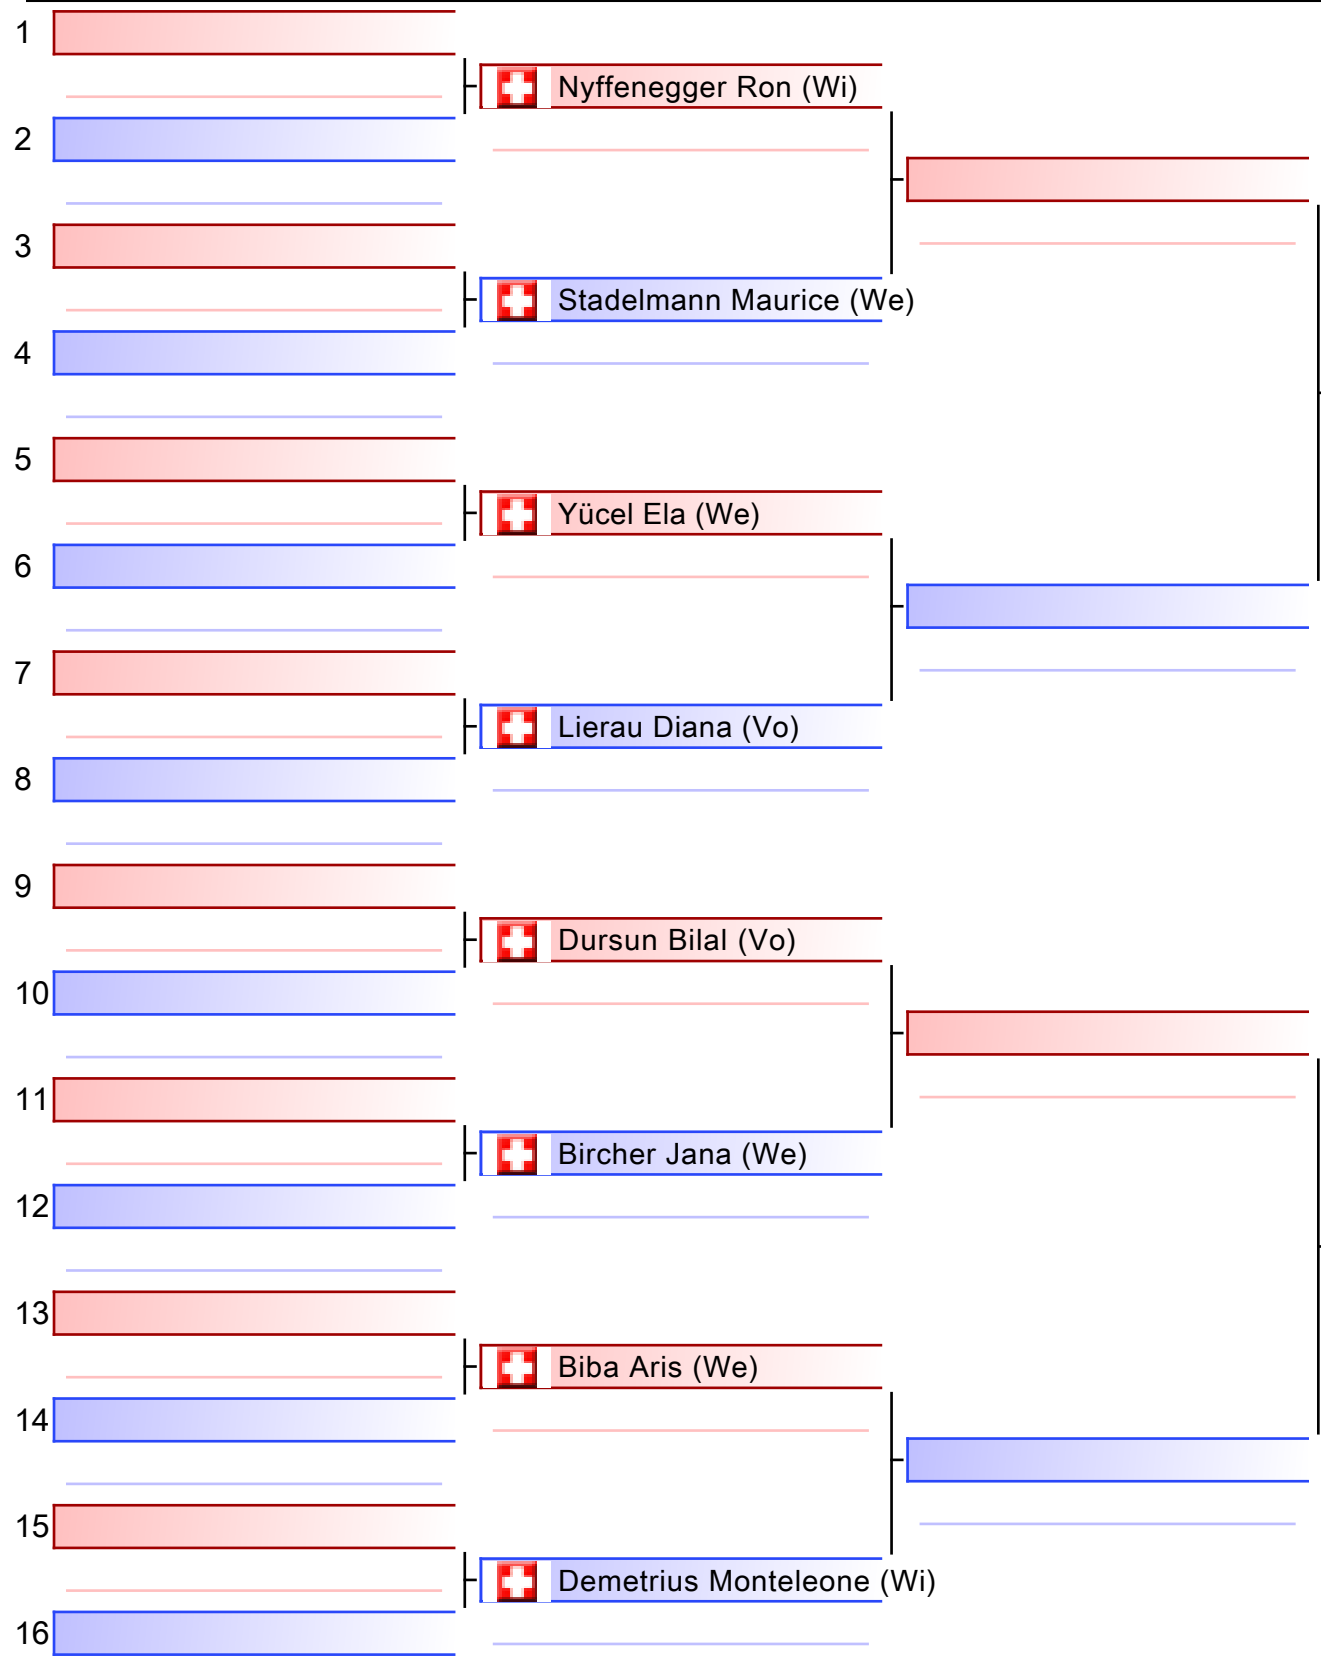

Tatami
3 11:45

Pool
1/1

Referees:			

17 Kata Kids Gelb 8+9 Jahre

Kimura Cup 2022, SUI

Tatami
2 10:55

Pool
1/1

Finale