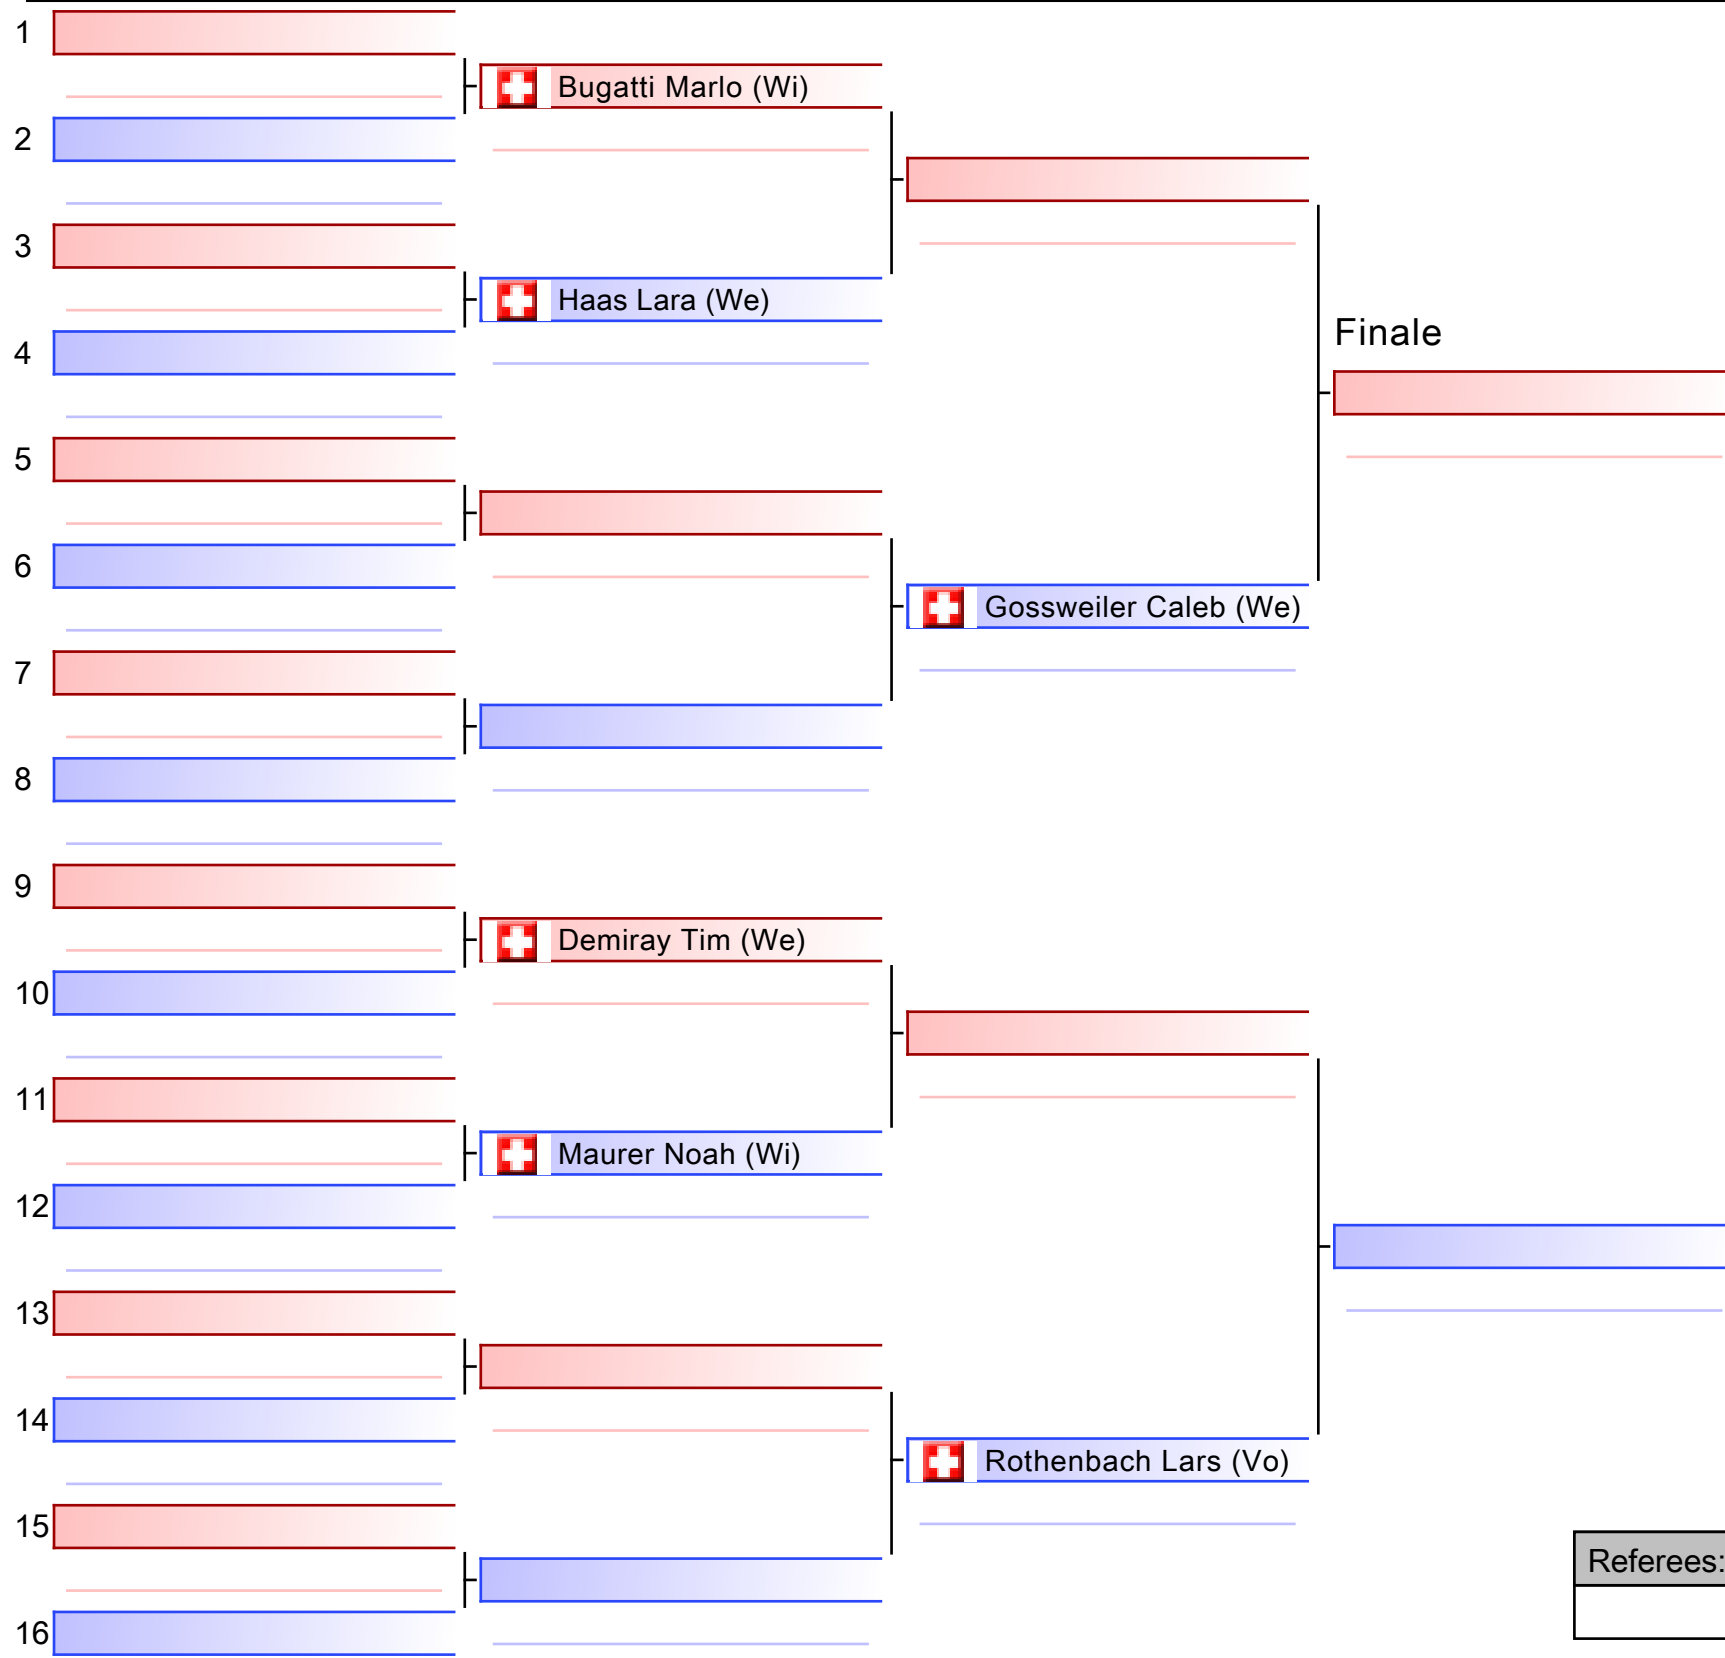

Finale

Referees:			

13 Kata Kids Braun 9-10 Jahre

Kimura Cup 2022, SUI

Tatami
2 13:15

Pool
1/1

Referees:			

14 Kata Kids Gelb + Orange 10-12 Jahre