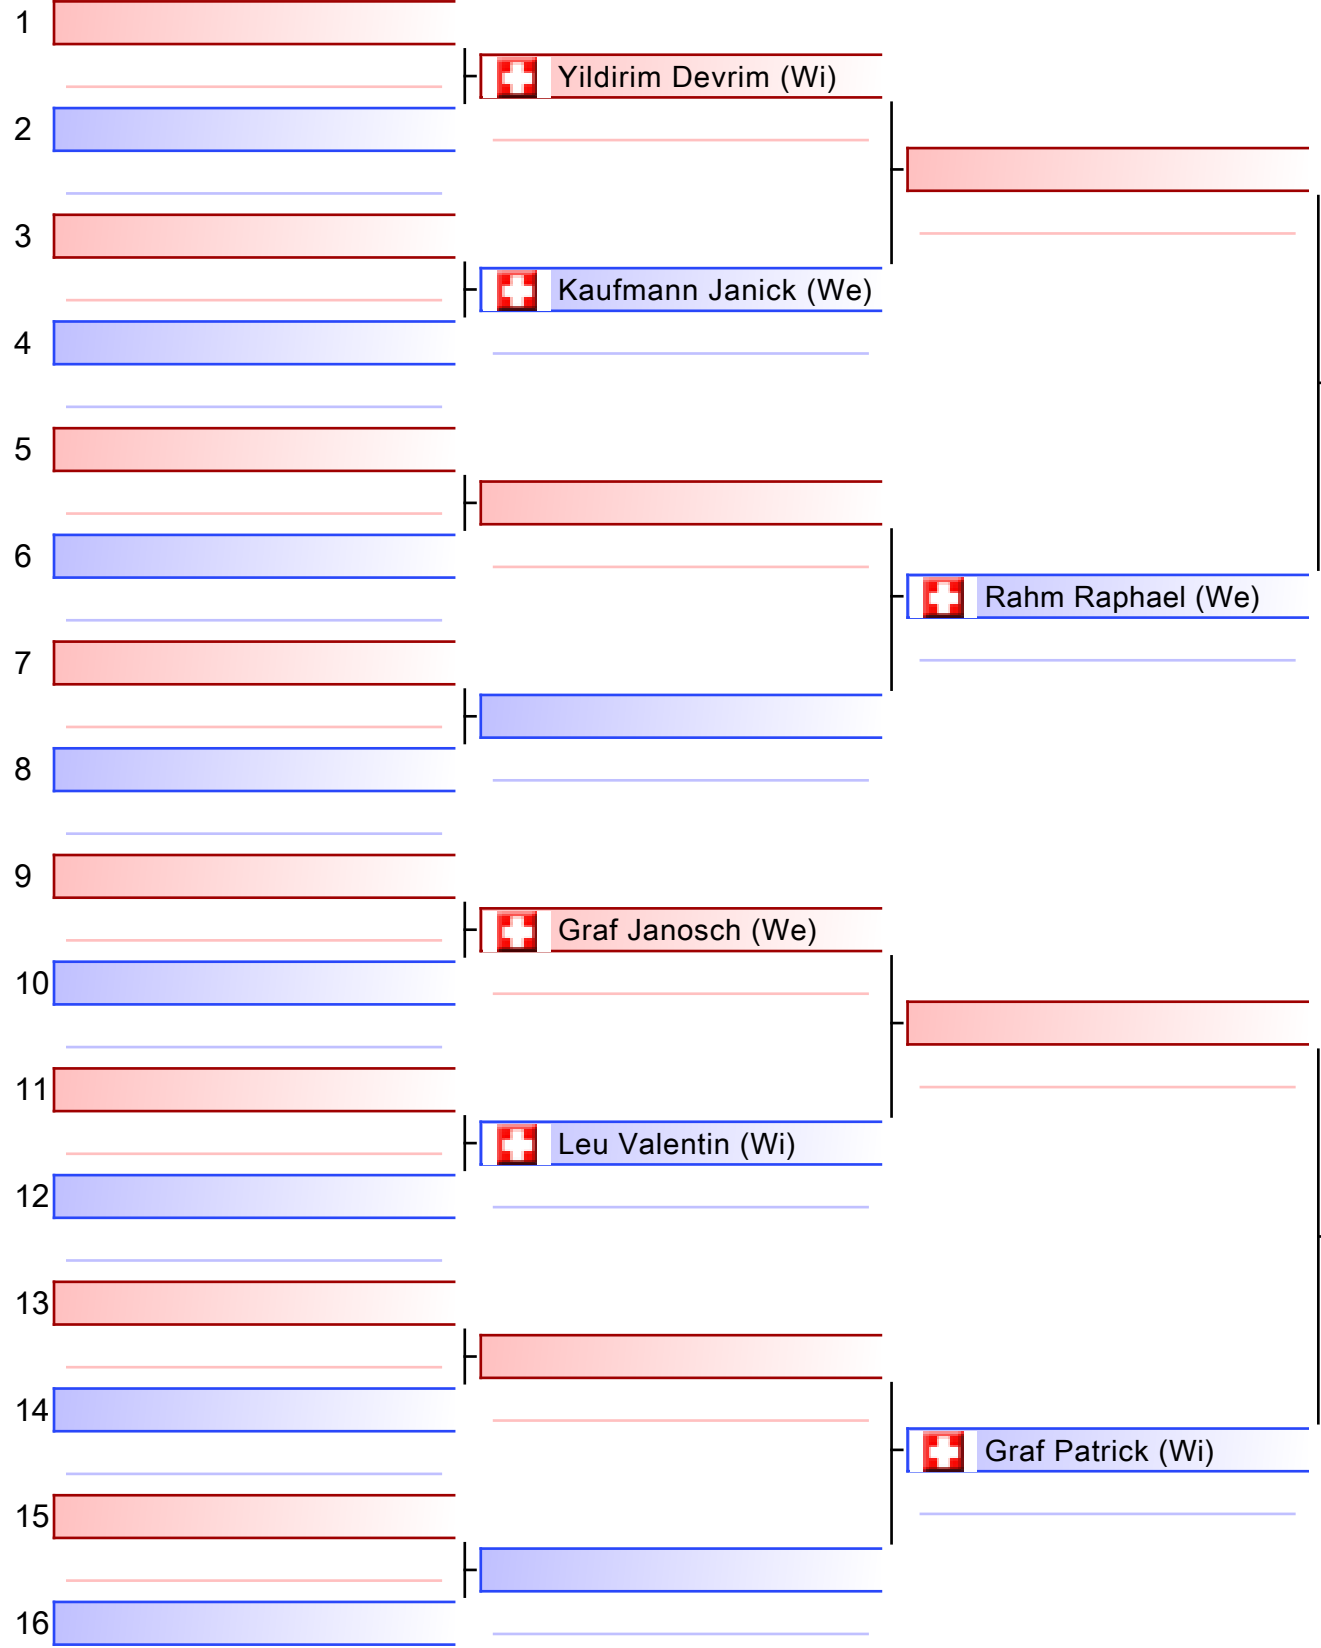

Referees:			

3 Kata Girls Braun - Round Robin (jeder gegen jeden)

Kimura Cup 2022, SUI

Tatami
1 13:15

Pool
1/1

1	 von Brüning Evangeline (Ye)	
	 Kalamanda Ana (We)	
2	 Koszo Luca Eva (We)	
	 Waltenberger Lou (We)	
3	 von Brüning Evangeline (Ye)	
	 Ballmann Kim (We)	
4	 Koszo Luca Eva (We)	
	 Kalamanda Ana (We)	
5	 von Brüning Evangeline (Ye)	
	 Koszo Luca Eva (We)	
6	 Waltenberger Lou (We)	
	 Ballmann Kim (We)	
7	 von Brüning Evangeline (Ye)	
	 Waltenberger Lou (We)	
8	 Kalamanda Ana (We)	
	 Ballmann Kim (We)	
9	 Kalamanda Ana (We)	
	 Waltenberger Lou (We)	
10	 Ballmann Kim (We)	
	 Koszo Luca Eva (We)	
11		
		
12		
		
13		
		
14		
		
15		
		
16		
		