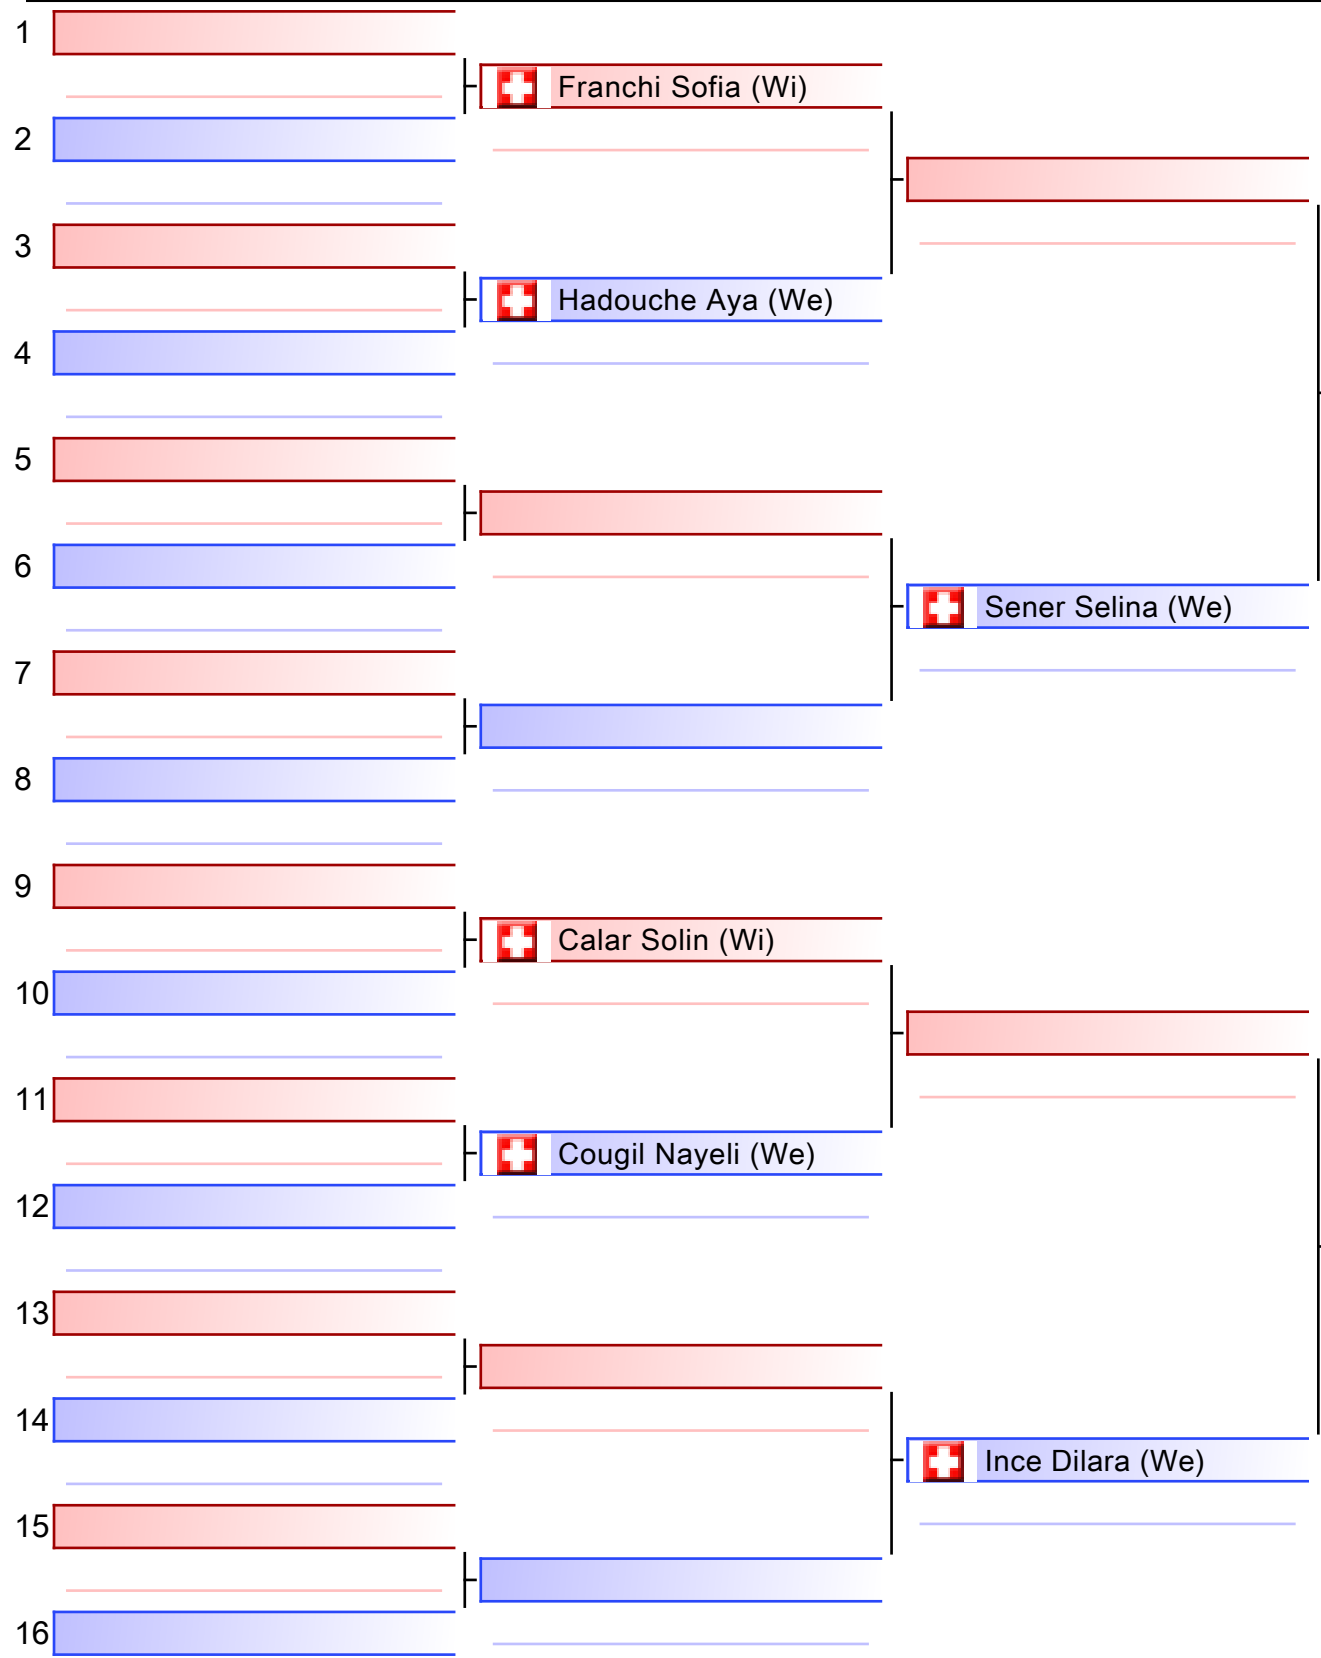

Finale

Referees:			

Finale

Referees:			

Finale

Referees:			

Referees:			

28 Kumite 7-9 Jahre - Round Robin (jeder gegen jeden)