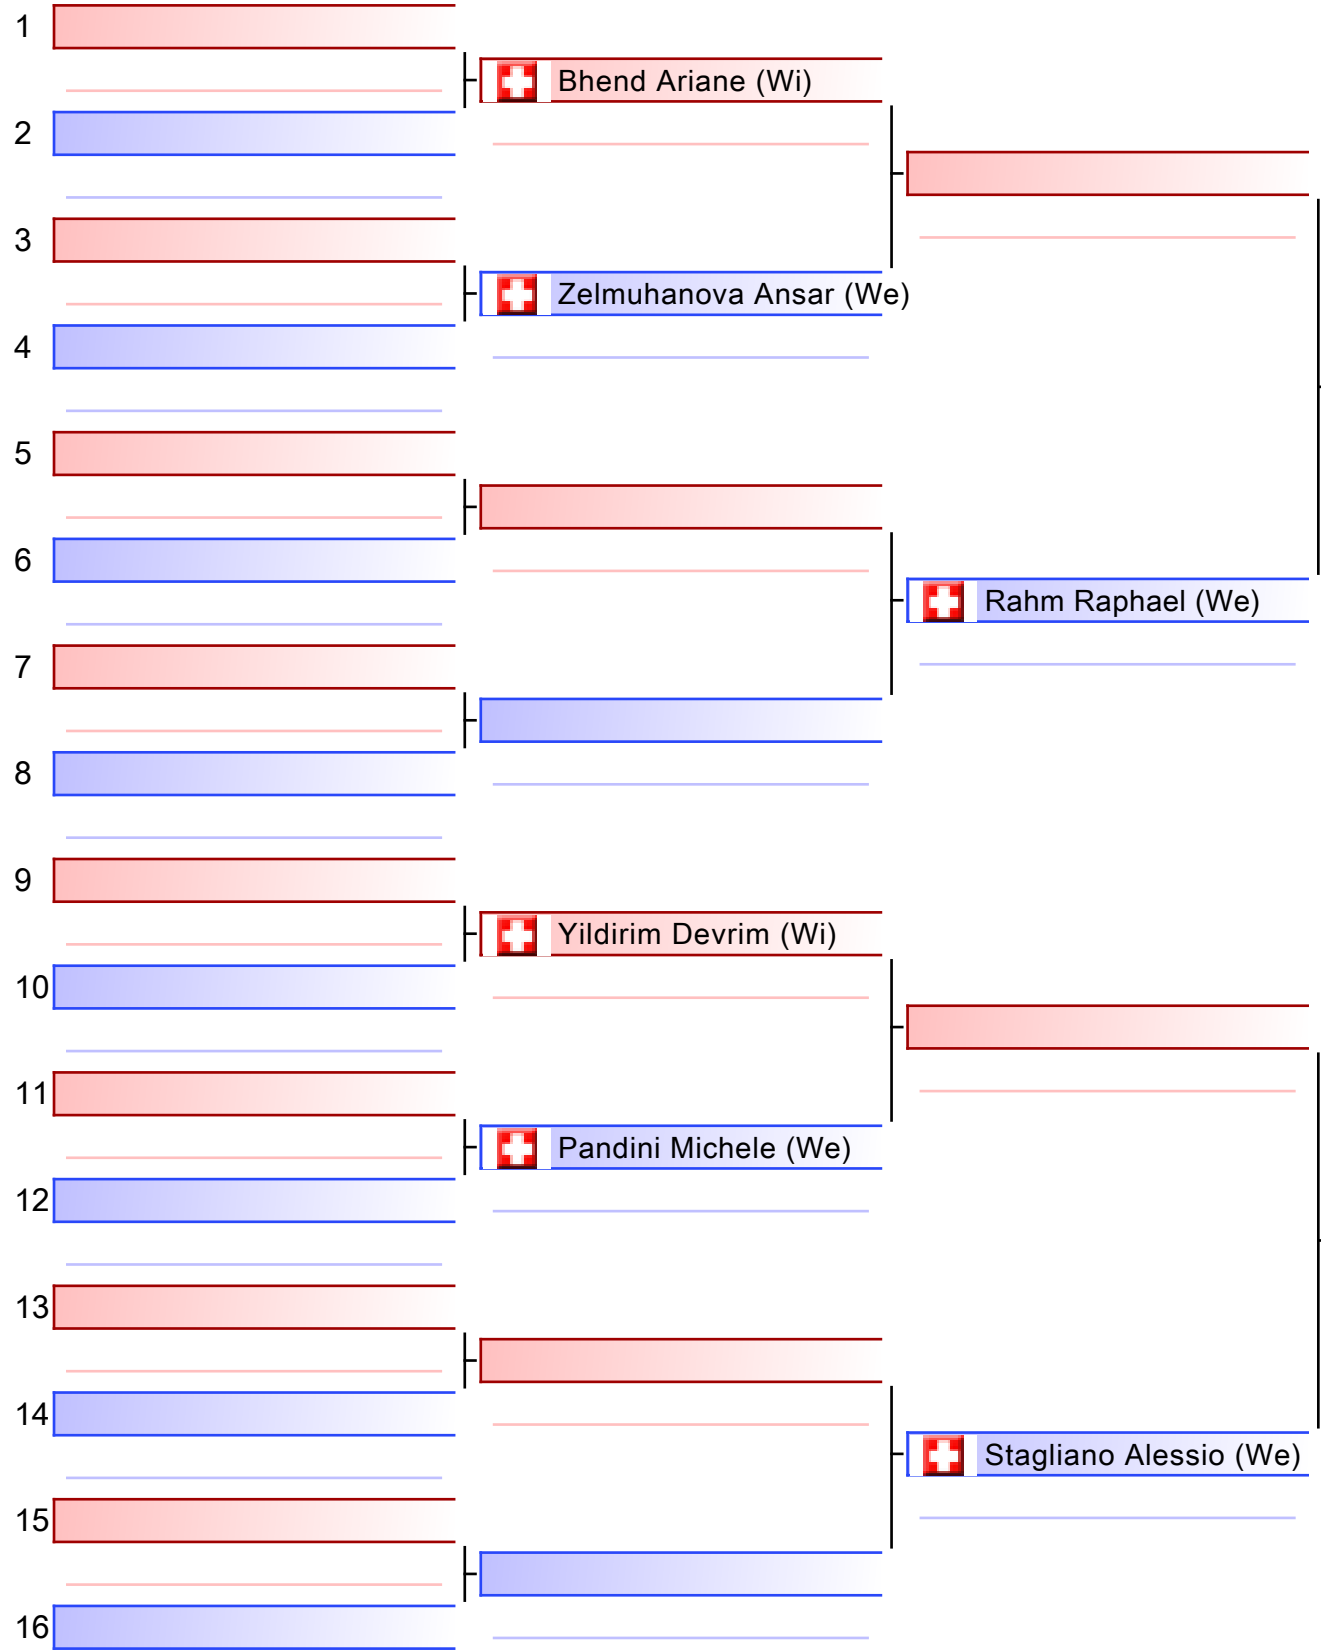

11 Kata Kids Blau 9 Jahre

Kimura Cup 2022, SUI

Tatami
3 12:25

Pool
1/1

Referees: