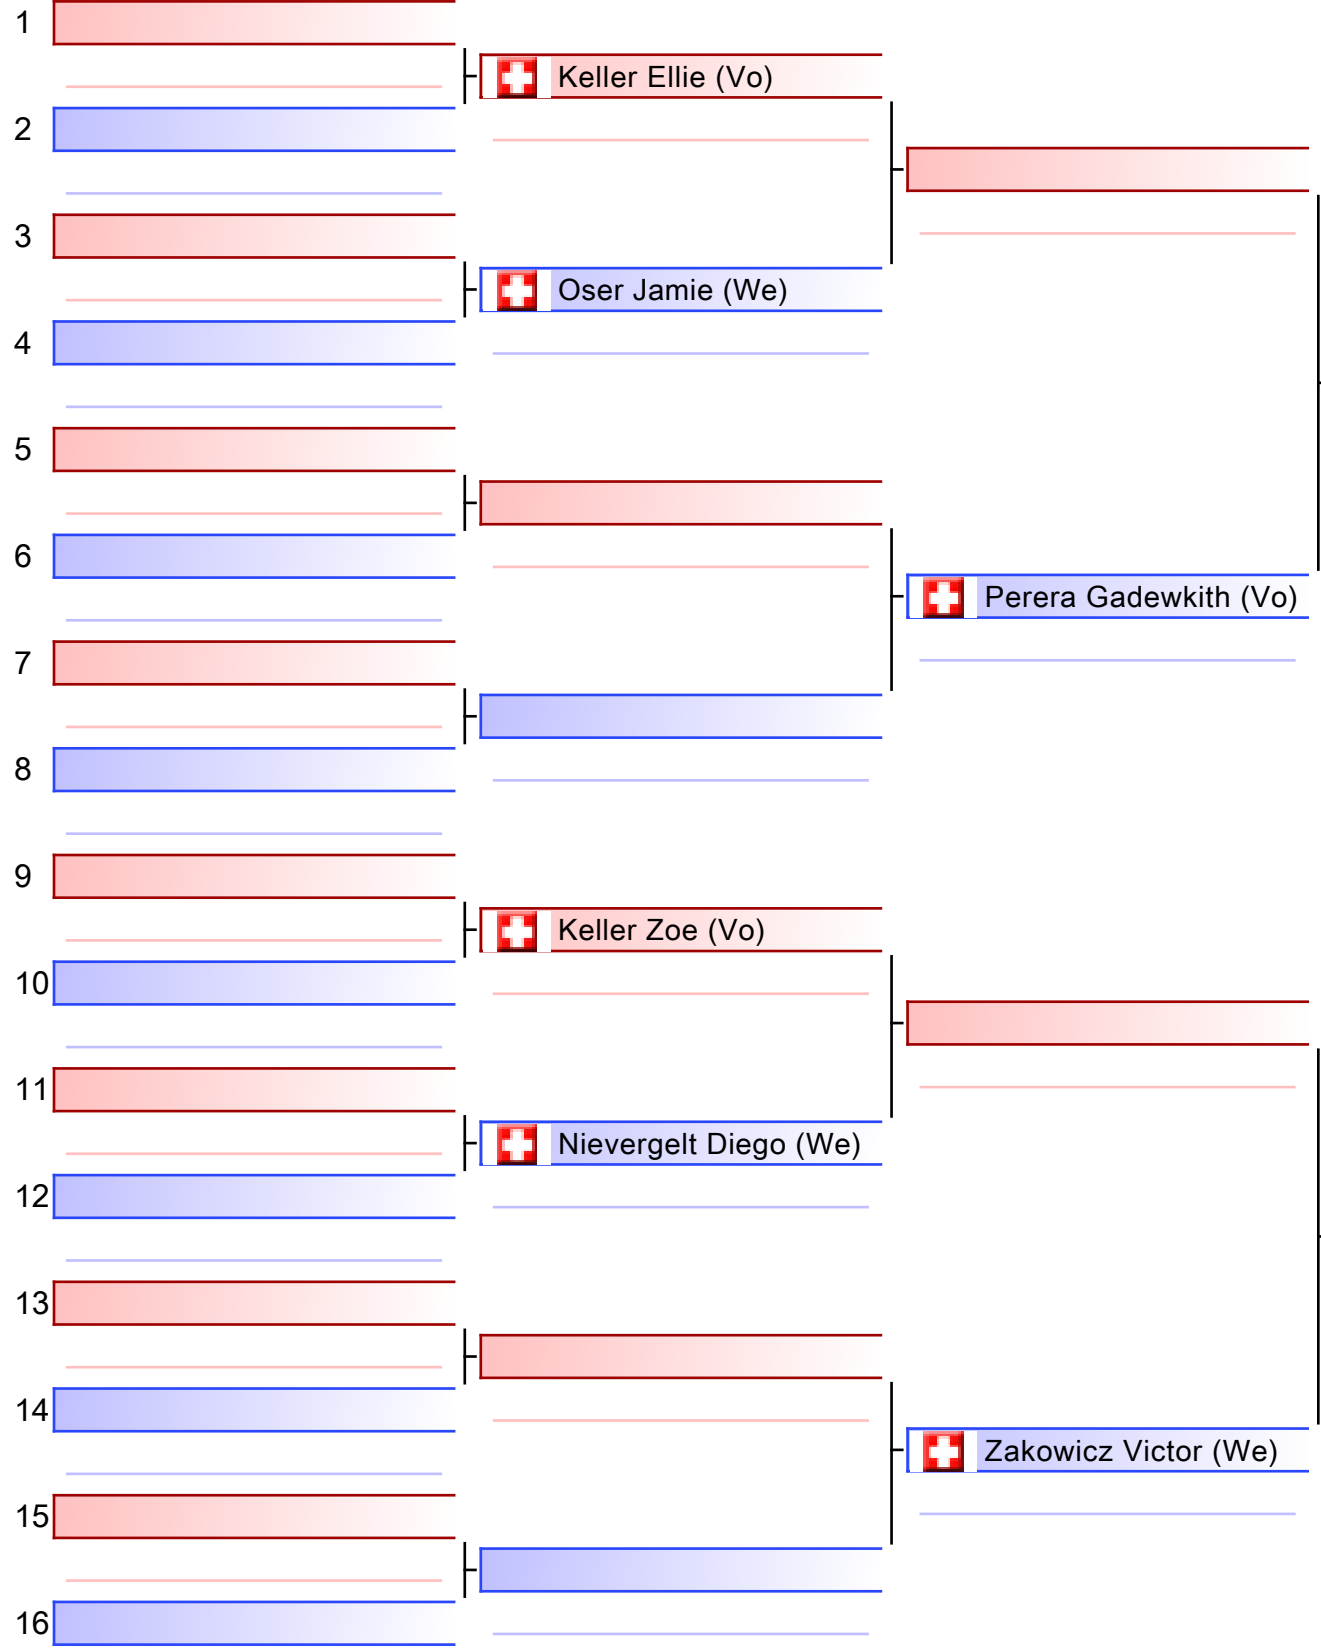

Finale

Referees:			

21 Kata Kids Orange 8+9 Jahre

Kimura Cup 2022, SUI

Tatami
2 12:15

Pool
1/1

Finale

Referees:			