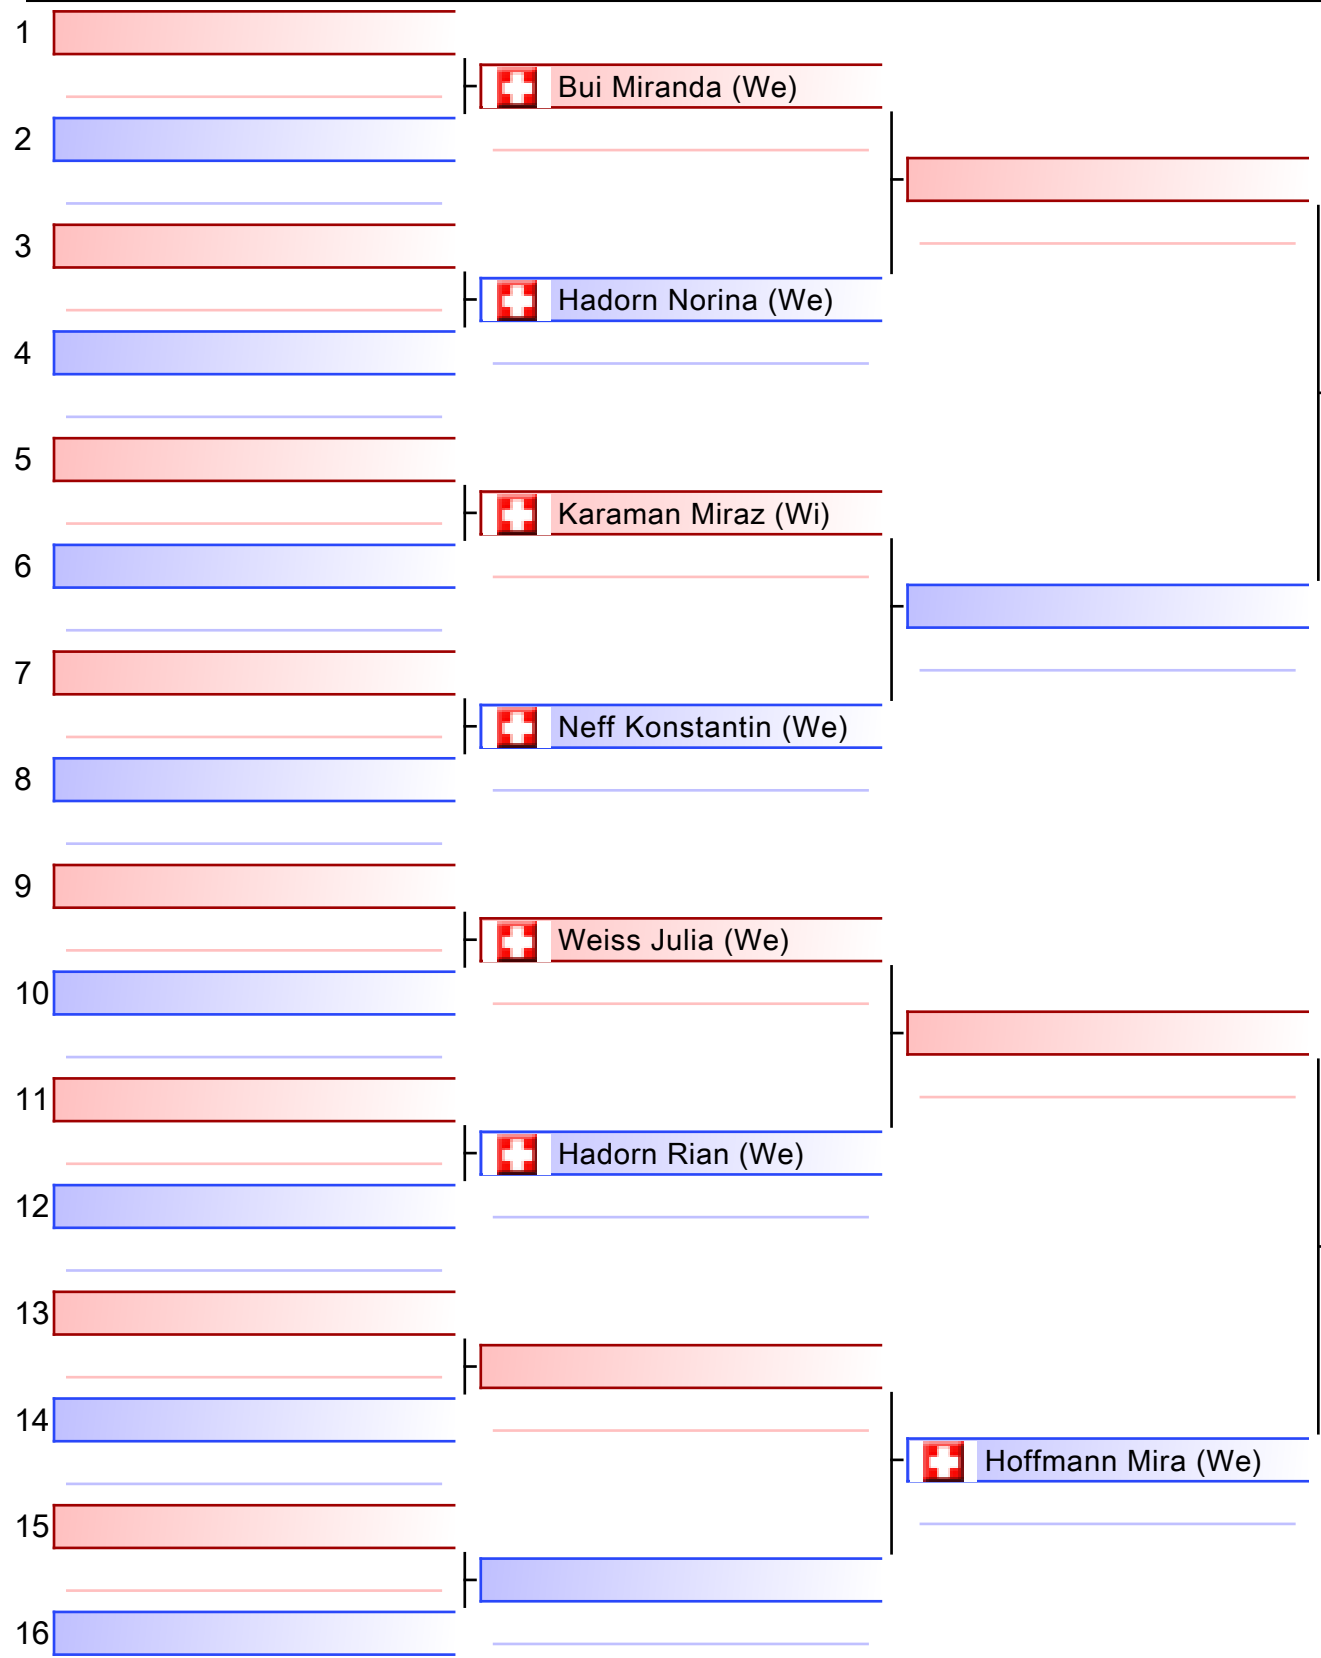

16 Kata Kids Gelb 6+7 Jahre

Kimura Cup 2022, SUI

Tatami
3 11:45

Pool
1/1

Referees: