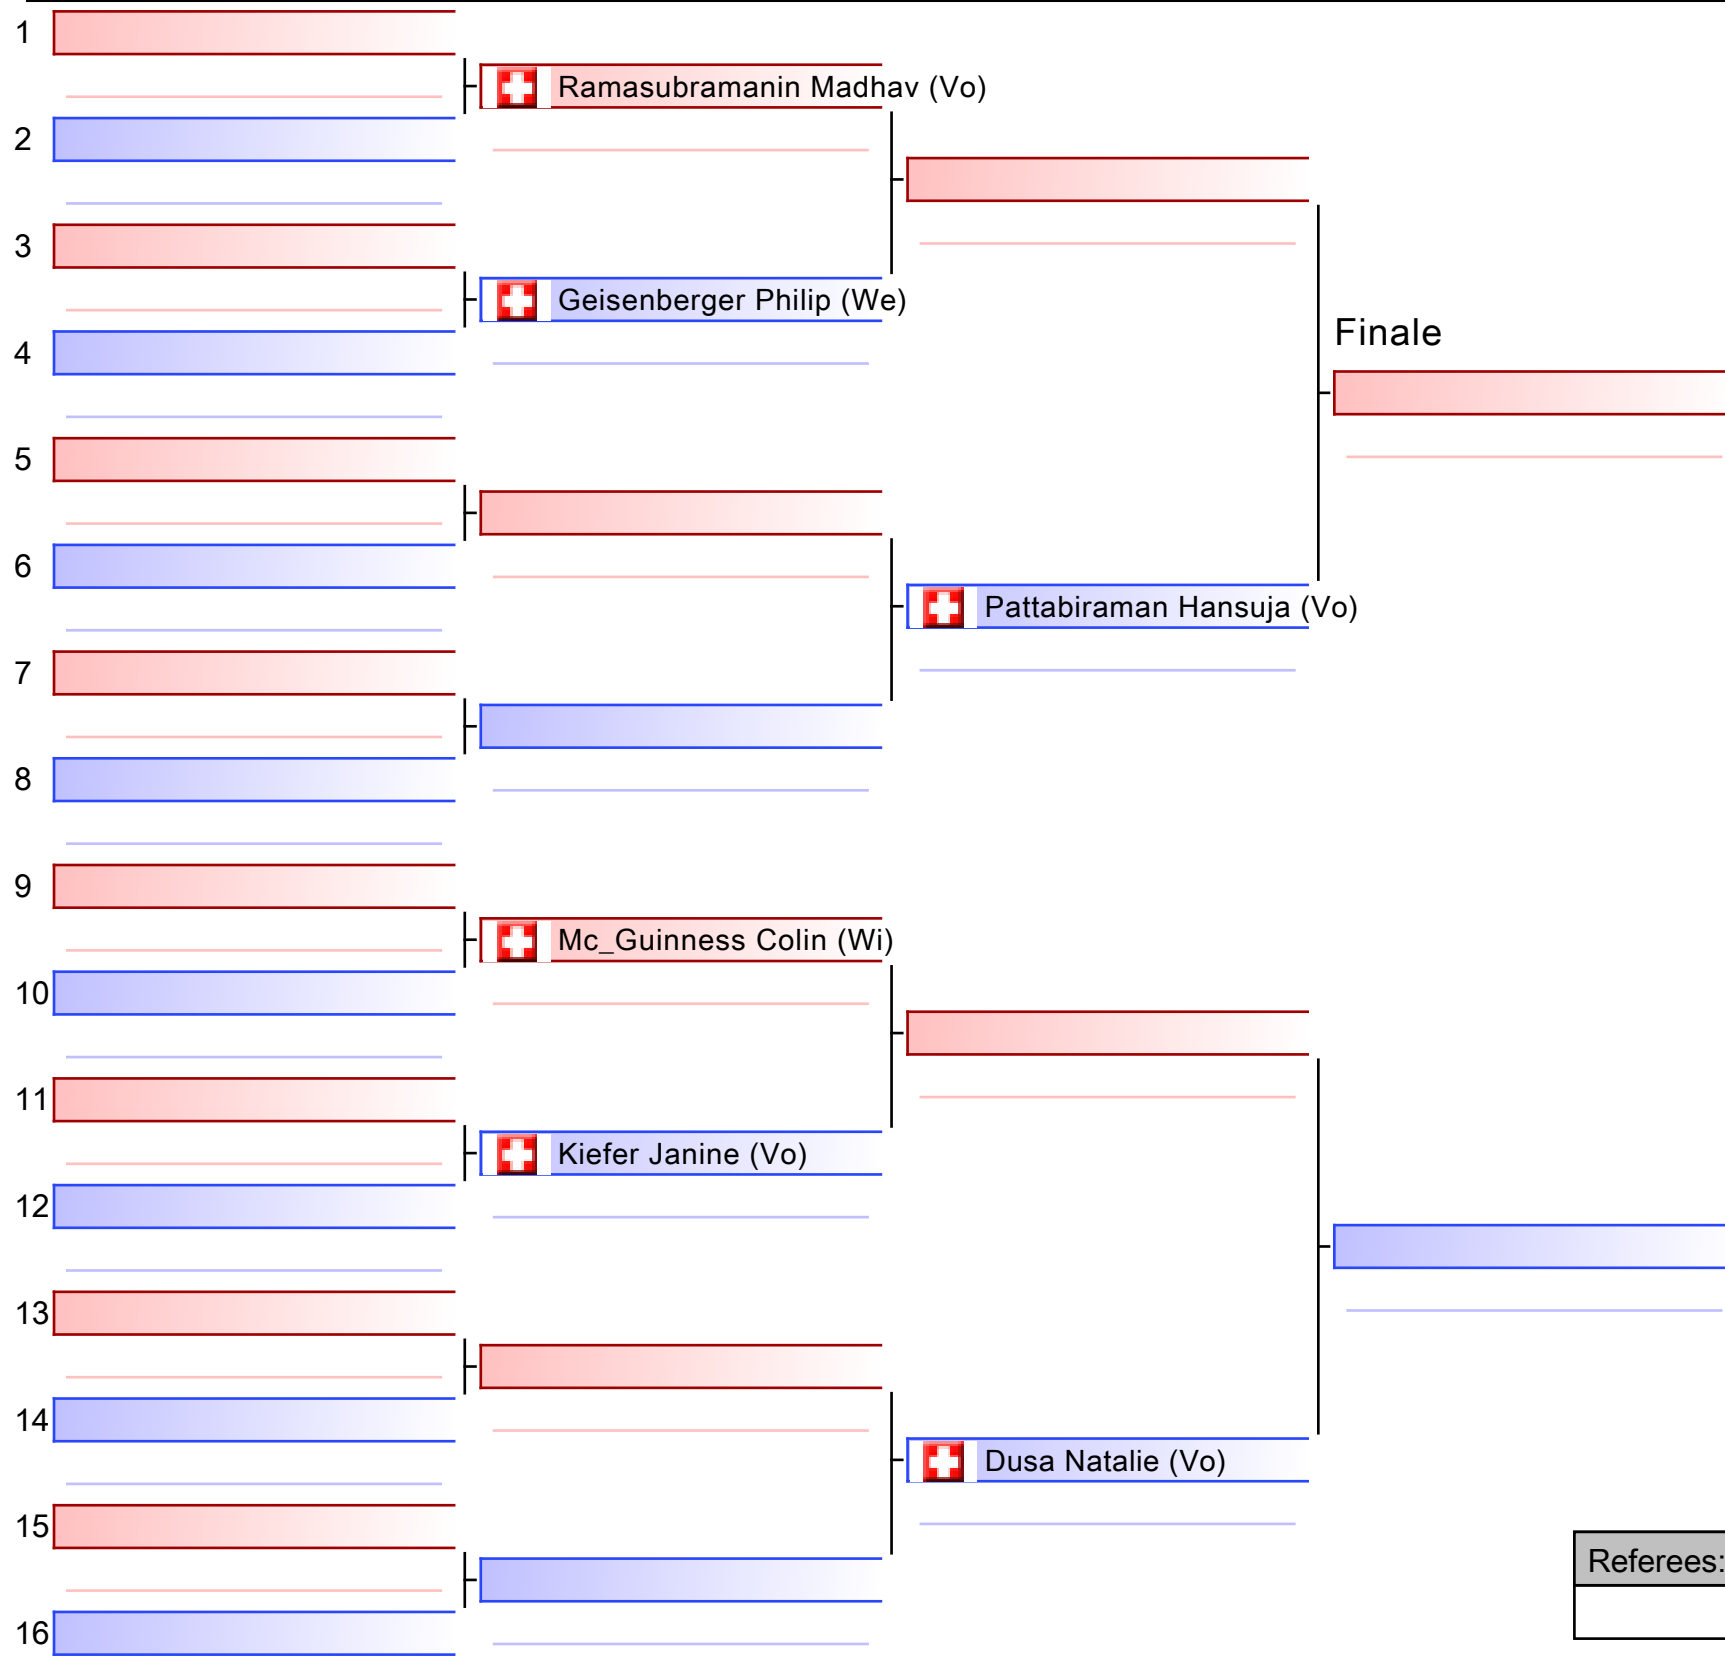

Finale

Referees:			

10 Kata Kids Blau 7+8 Jahre

Kimura Cup 2022, SUI

Tatami
3 12:10

Pool
1/1

Referees:			

11 Kata Kids Blau 9 Jahre