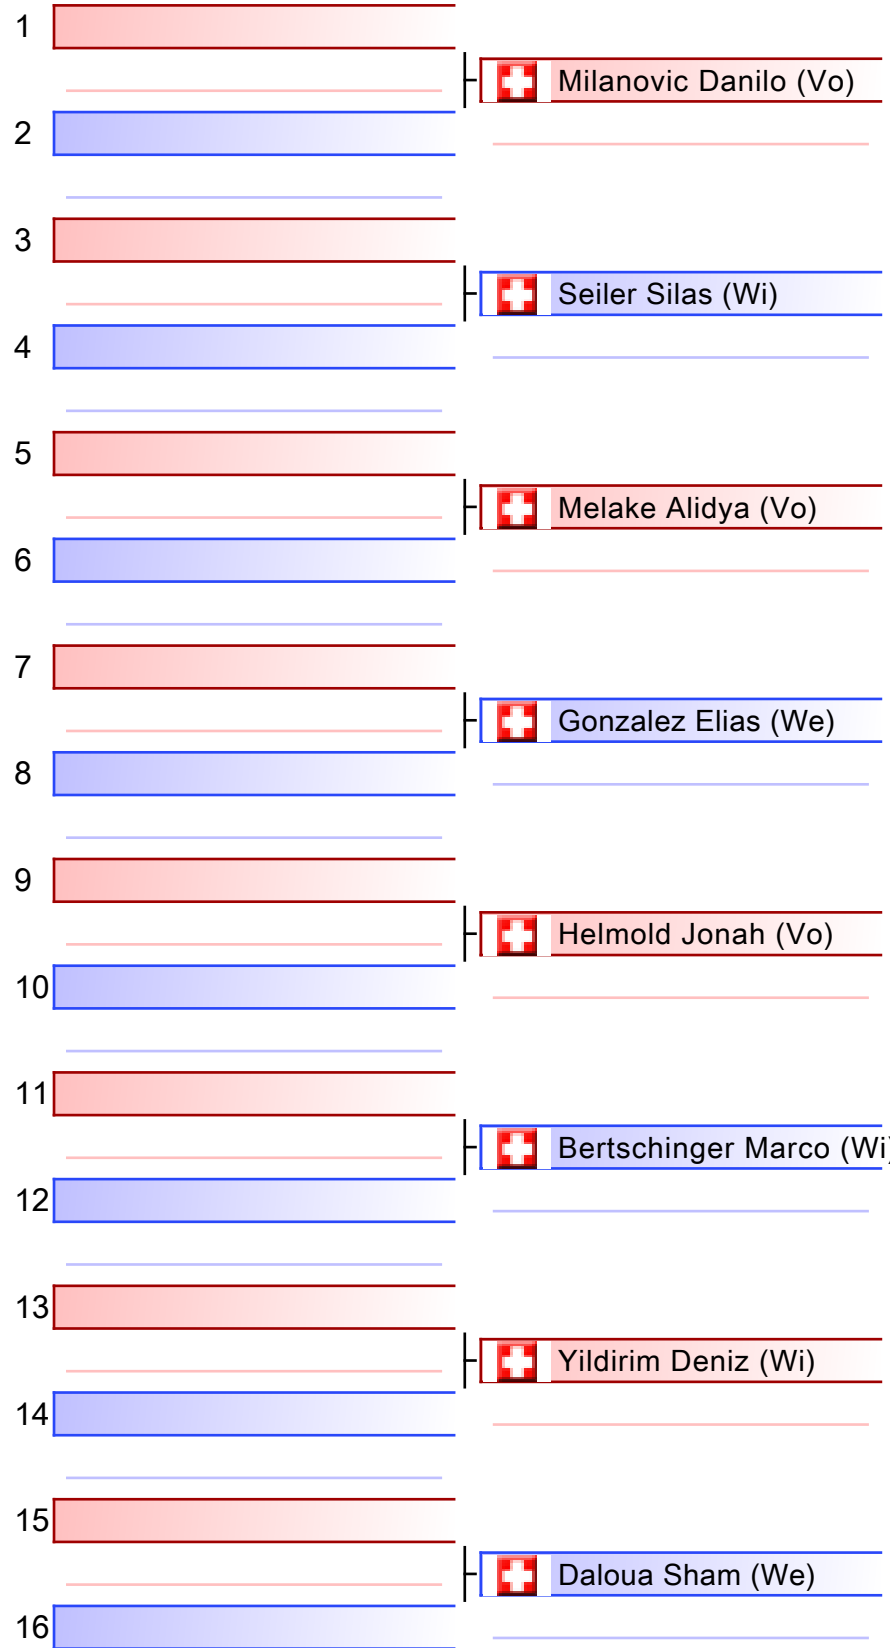

Finale

Referees:			

23 Kata Kids Weiss 5 Jahre

Kimura Cup 2022, SUI

Tatami
1 10:10

Pool
1/1

Finale

Referees:			