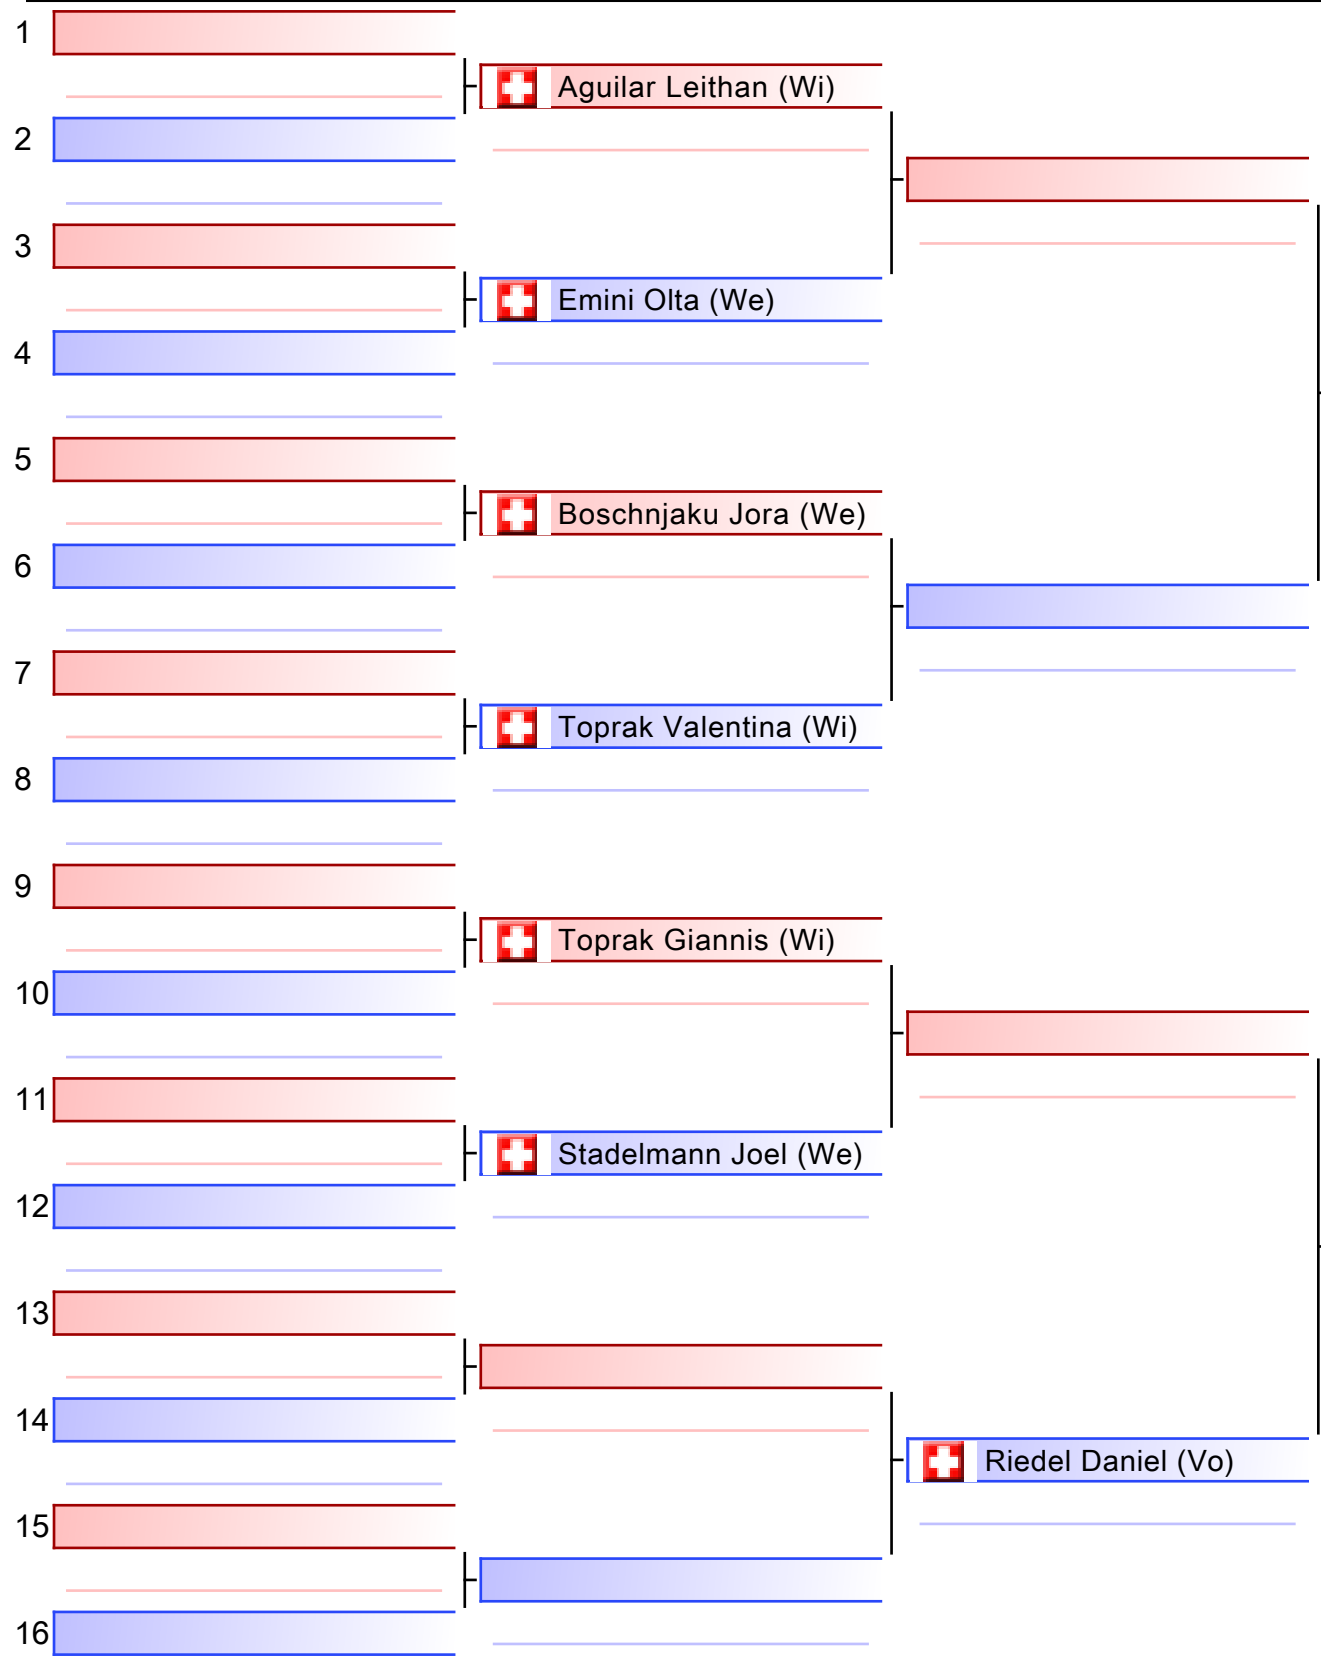

14 Kata Kids Gelb + Orange 10-12 Jahre

Kimura Cup 2022, SUI

Tatami
2 11:25

Pool
1/1

Finale