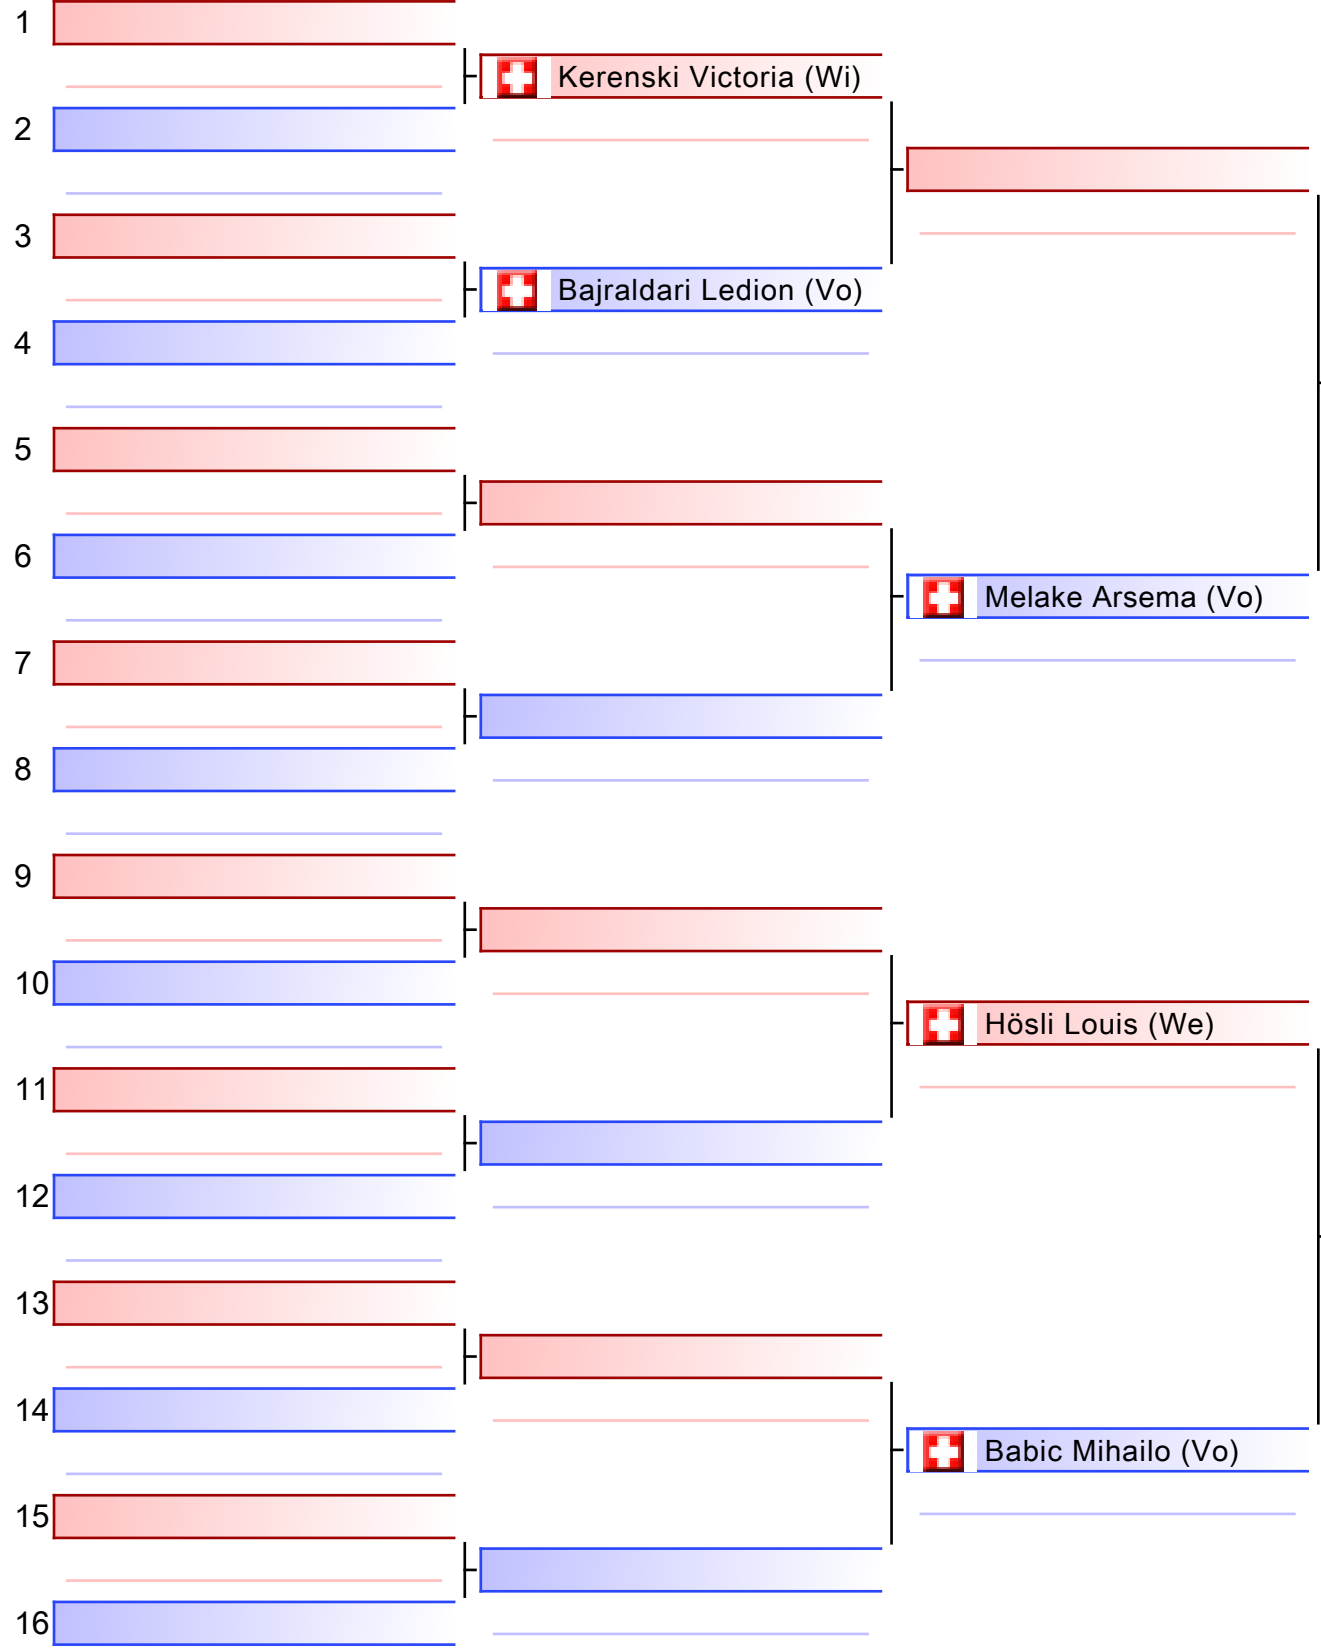

Finale

Referees:			

Finale

Referees:			

Finale

Referees:			

Referees:			

28 Kumite 7-9 Jahre - Round Robin (jeder gegen jeden)