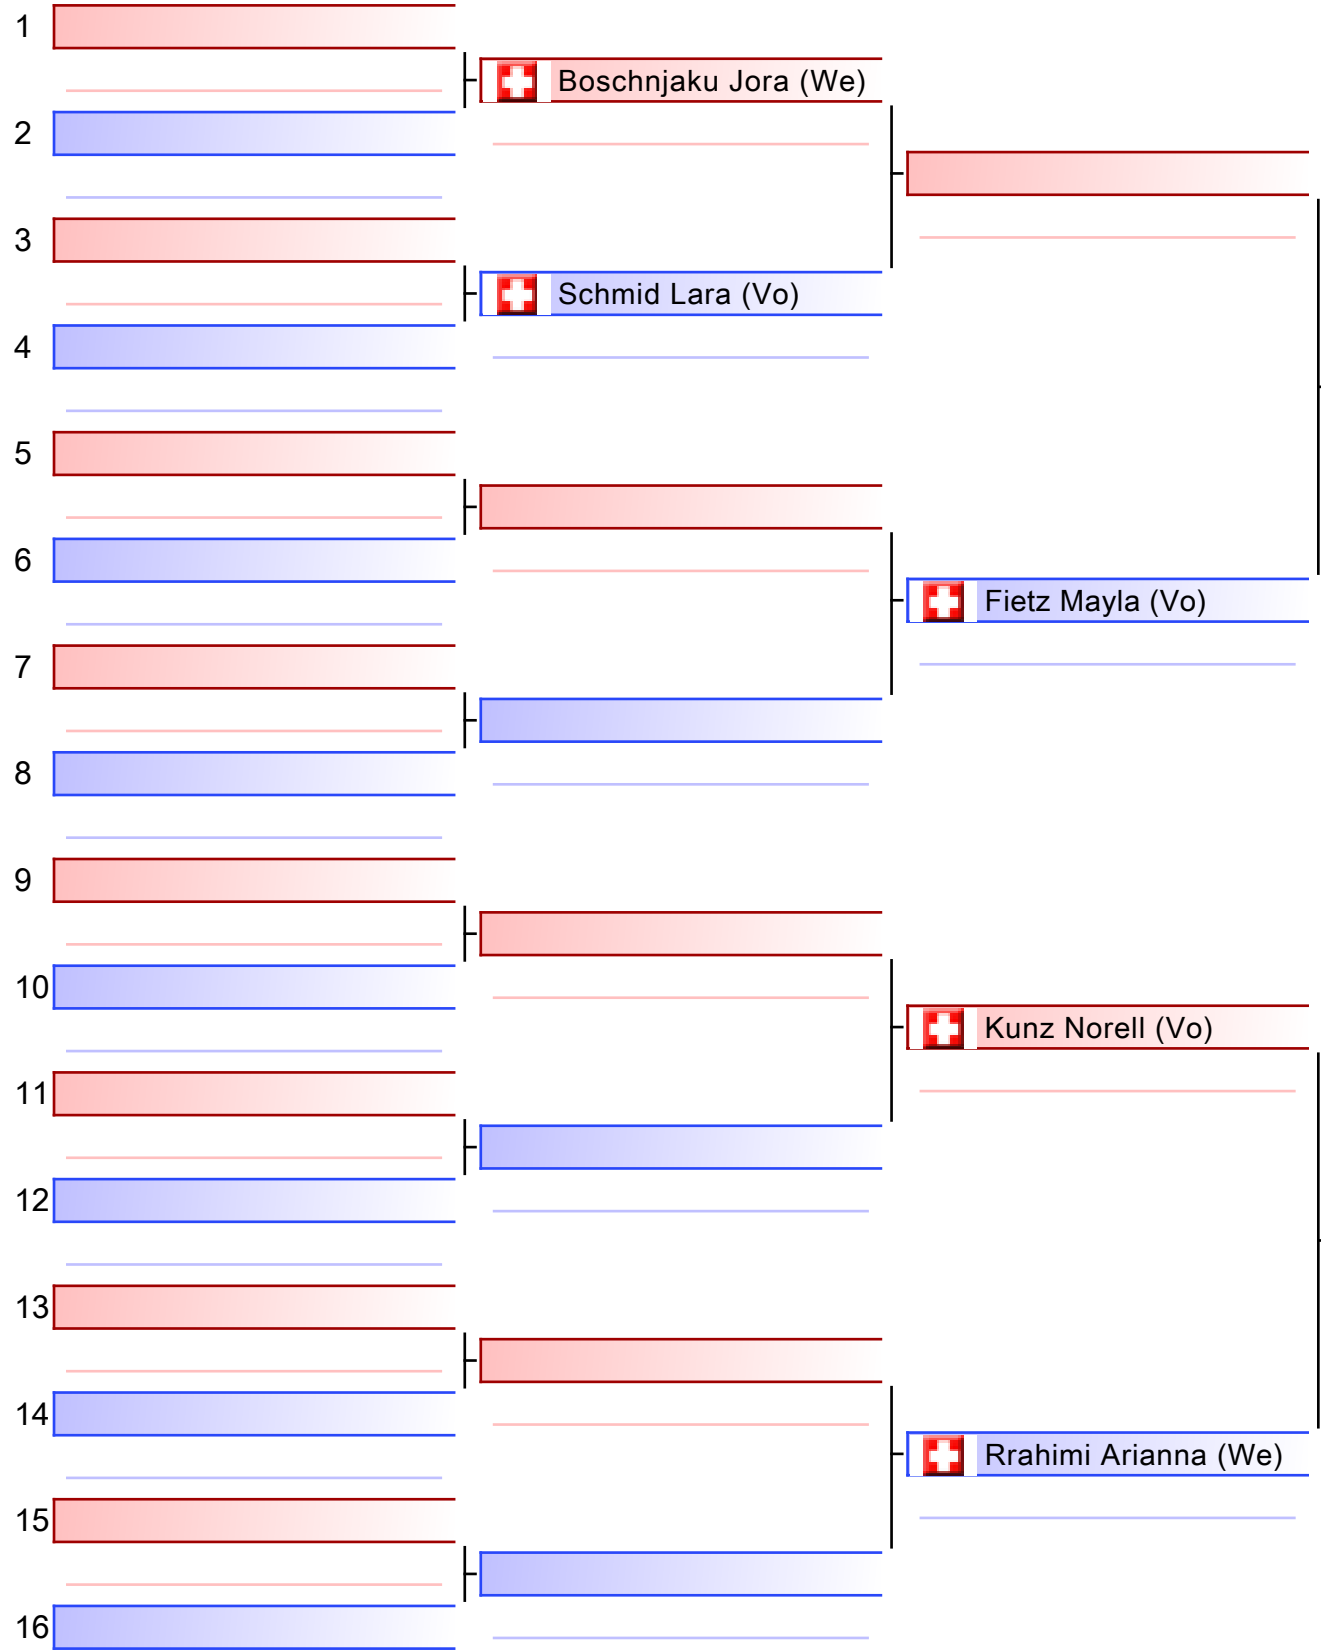

- 12  Ravas Michael (Wi)

Referees:				

36 Kumite Girls Braun Heavyweight - Round Robin (jeder gegen jeden)

Kimura Cup 2022, SUI

Tatami
3 10:15

Pool
1/1

1	 Ben Aicha Aya (Vo)	
	 Hürzeler Anna Lea (We)	
2	 Kalamanda Ana (We)	
	 von Brüning Evangeline (Vo)	
3	 Ben Aicha Aya (Vo)	
	 Ballmann Kim (We)	
4	 Kalamanda Ana (We)	
	 Hürzeler Anna Lea (We)	
5	 Ben Aicha Aya (Vo)	
	 Kalamanda Ana (We)	
6	 von Brüning Evangeline (Vo)	
	 Ballmann Kim (We)	
7	 Ben Aicha Aya (Vo)	
	 von Brüning Evangeline (Vo)	
8	 Hürzeler Anna Lea (We)	
	 Ballmann Kim (We)	
9	 Hürzeler Anna Lea (We)	
	 von Brüning Evangeline (Vo)	
10	 Ballmann Kim (We)	
	 Kalamanda Ana (We)	
11		
12		
13		
14		
15		
16		