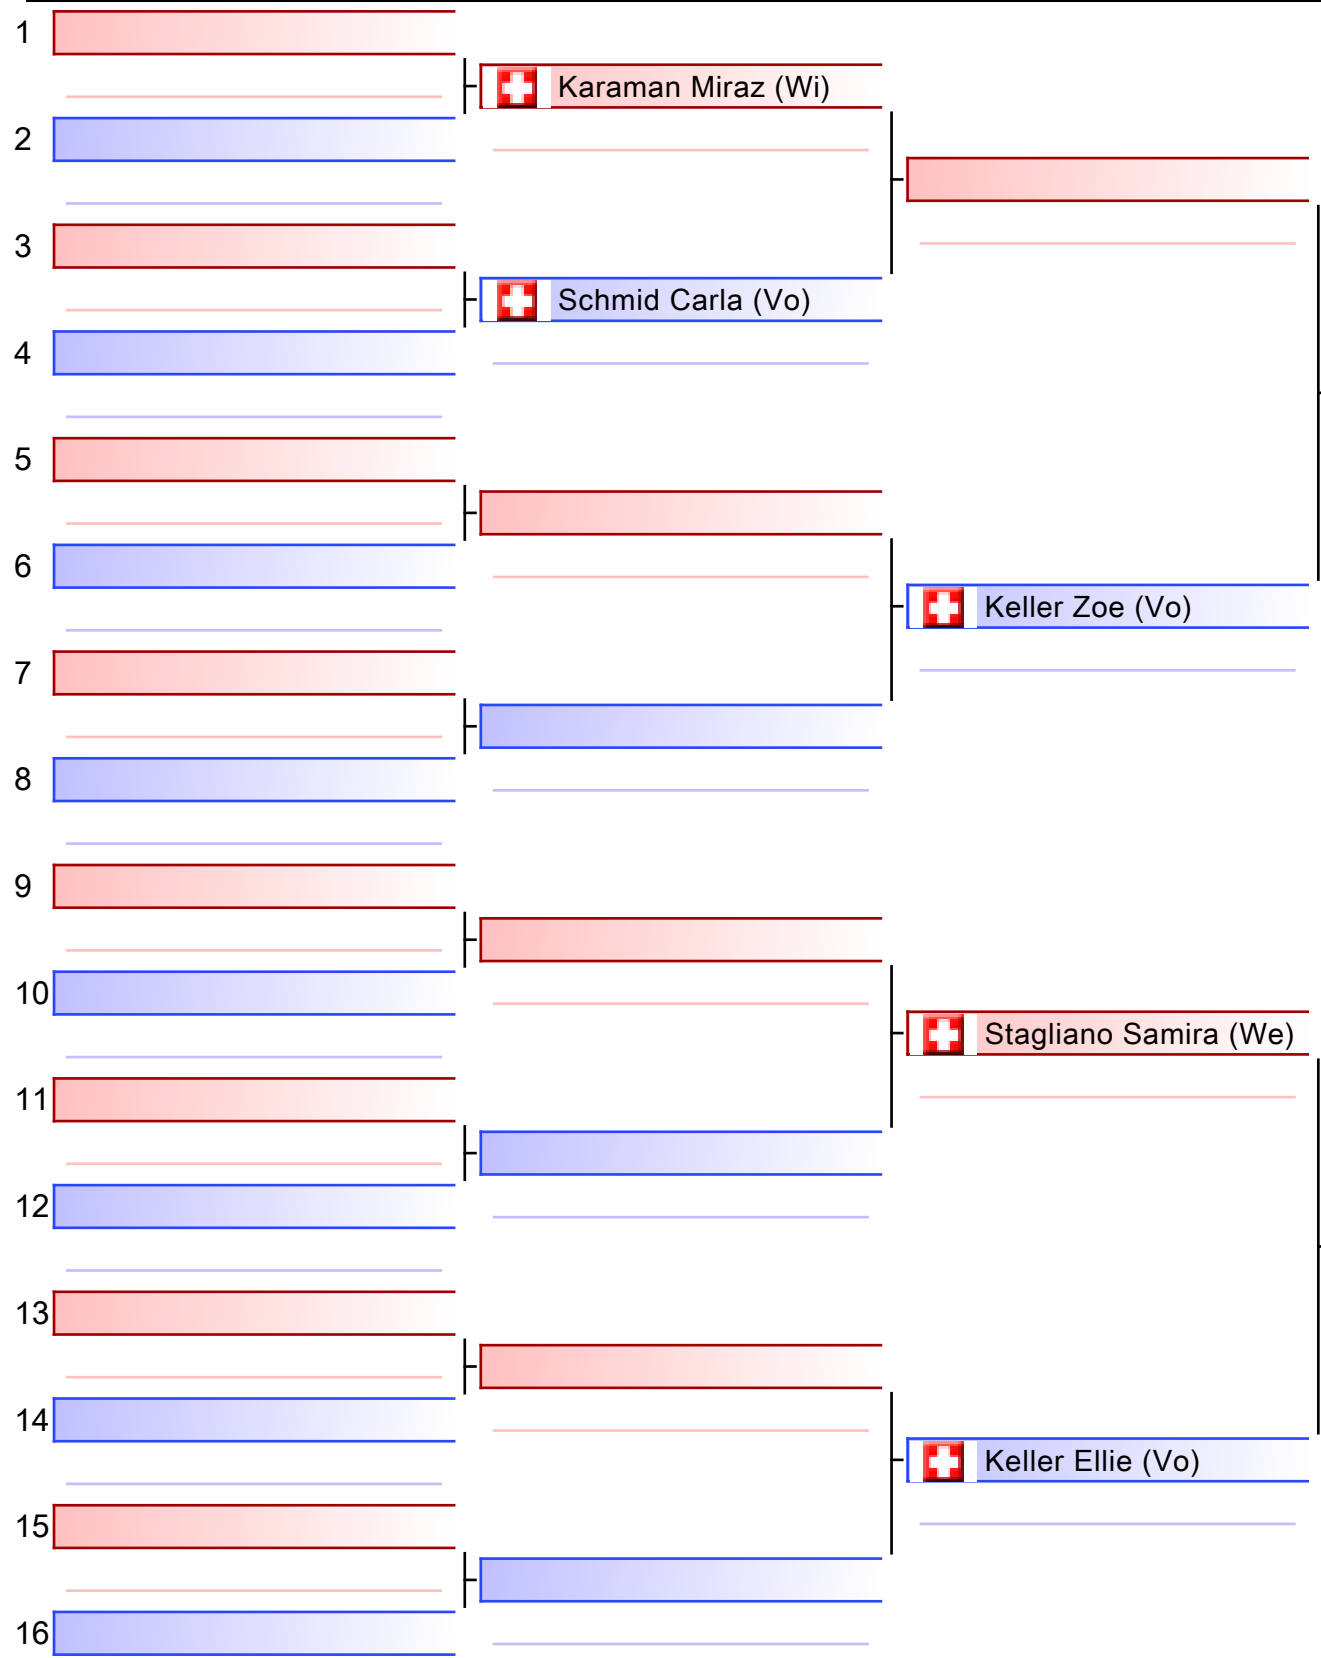

Referees:			

Finale

Referees:			

Referees:			

41 Kumite Orange+Grün Lightweight

Kimura Cup 2022, SUI

Tatami
2 14:30

Pool
1/1

Referees:			

42 Kumite Violette + Braun Lightweight - Round Robin (jeder gegen jeden)

Kimura Cup 2022, SUI

Tatami
2 15:40

Pool
1/1

1	 <u>Waltenberger Lou (We)</u>	
	 <u>Koszo Luca Eva (We)</u>	
2	 <u>Demiray Deniz (We)</u>	
	 <u>Dalla Lana Gianna (We)</u>	
3	 <u>Waltenberger Lou (We)</u>	
	 <u>Rajkumar Mahisa (We)</u>	
4	 <u>Demiray Deniz (We)</u>	
	 <u>Koszo Luca Eva (We)</u>	
5	 <u>Waltenberger Lou (We)</u>	
	 <u>Demiray Deniz (We)</u>	
6	 <u>Dalla Lana Gianna (We)</u>	
	 <u>Rajkumar Mahisa (We)</u>	
7	 <u>Waltenberger Lou (We)</u>	
	 <u>Dalla Lana Gianna (We)</u>	
8	 <u>Koszo Luca Eva (We)</u>	
	 <u>Rajkumar Mahisa (We)</u>	
9	 <u>Koszo Luca Eva (We)</u>	
	 <u>Dalla Lana Gianna (We)</u>	
10	 <u>Rajkumar Mahisa (We)</u>	
	 <u>Demiray Deniz (We)</u>	
11	 <u>Waltenberger Lou (We)</u>	
	 <u>Koszo Luca Eva (We)</u>	
12	 <u>Demiray Deniz (We)</u>	
	 <u>Dalla Lana Gianna (We)</u>	
13	 <u>Waltenberger Lou (We)</u>	
	 <u>Rajkumar Mahisa (We)</u>	
14	 <u>Demiray Deniz (We)</u>	
	 <u>Dalla Lana Gianna (We)</u>	
15	 <u>Koszo Luca Eva (We)</u>	
	 <u>Rajkumar Mahisa (We)</u>	
16	 <u>Waltenberger Lou (We)</u>	
	 <u>Demiray Deniz (We)</u>	