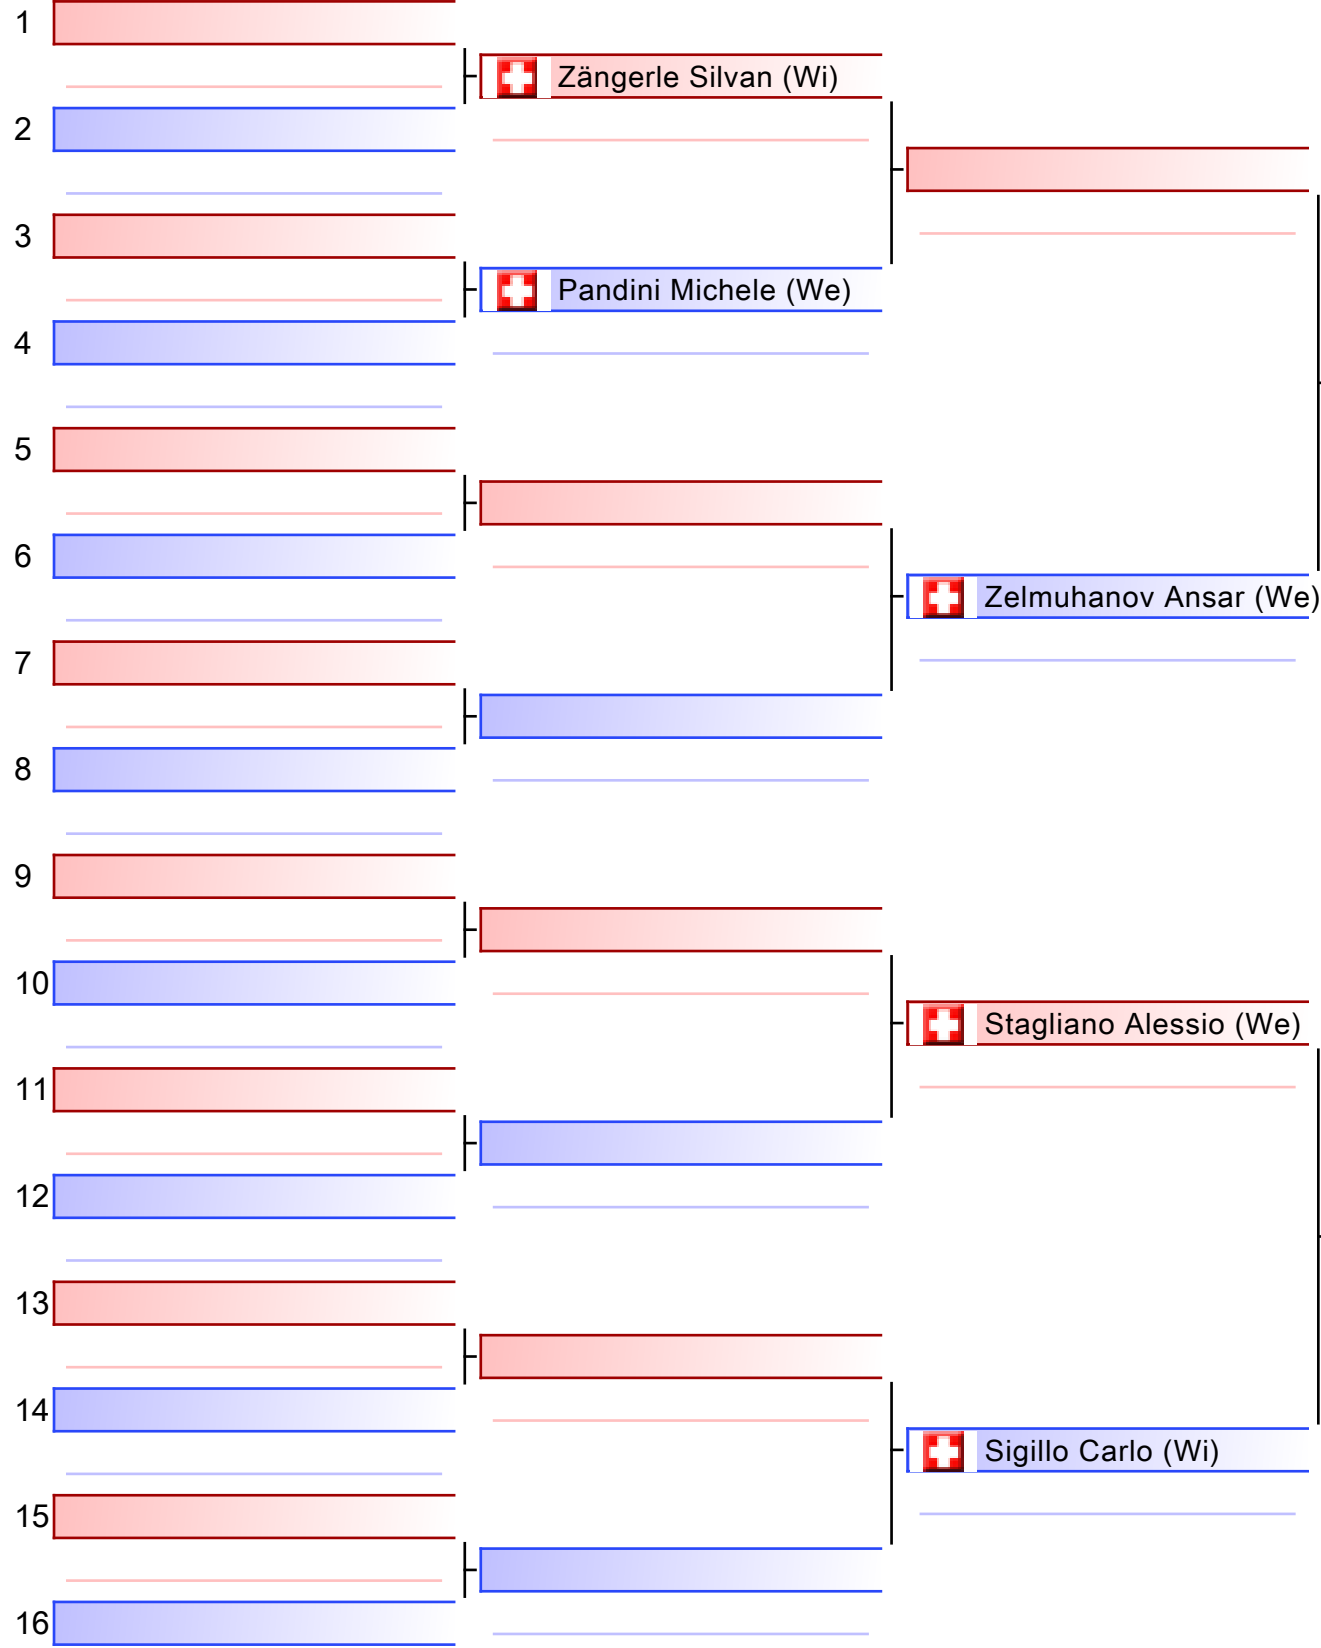

Finale

Referees: