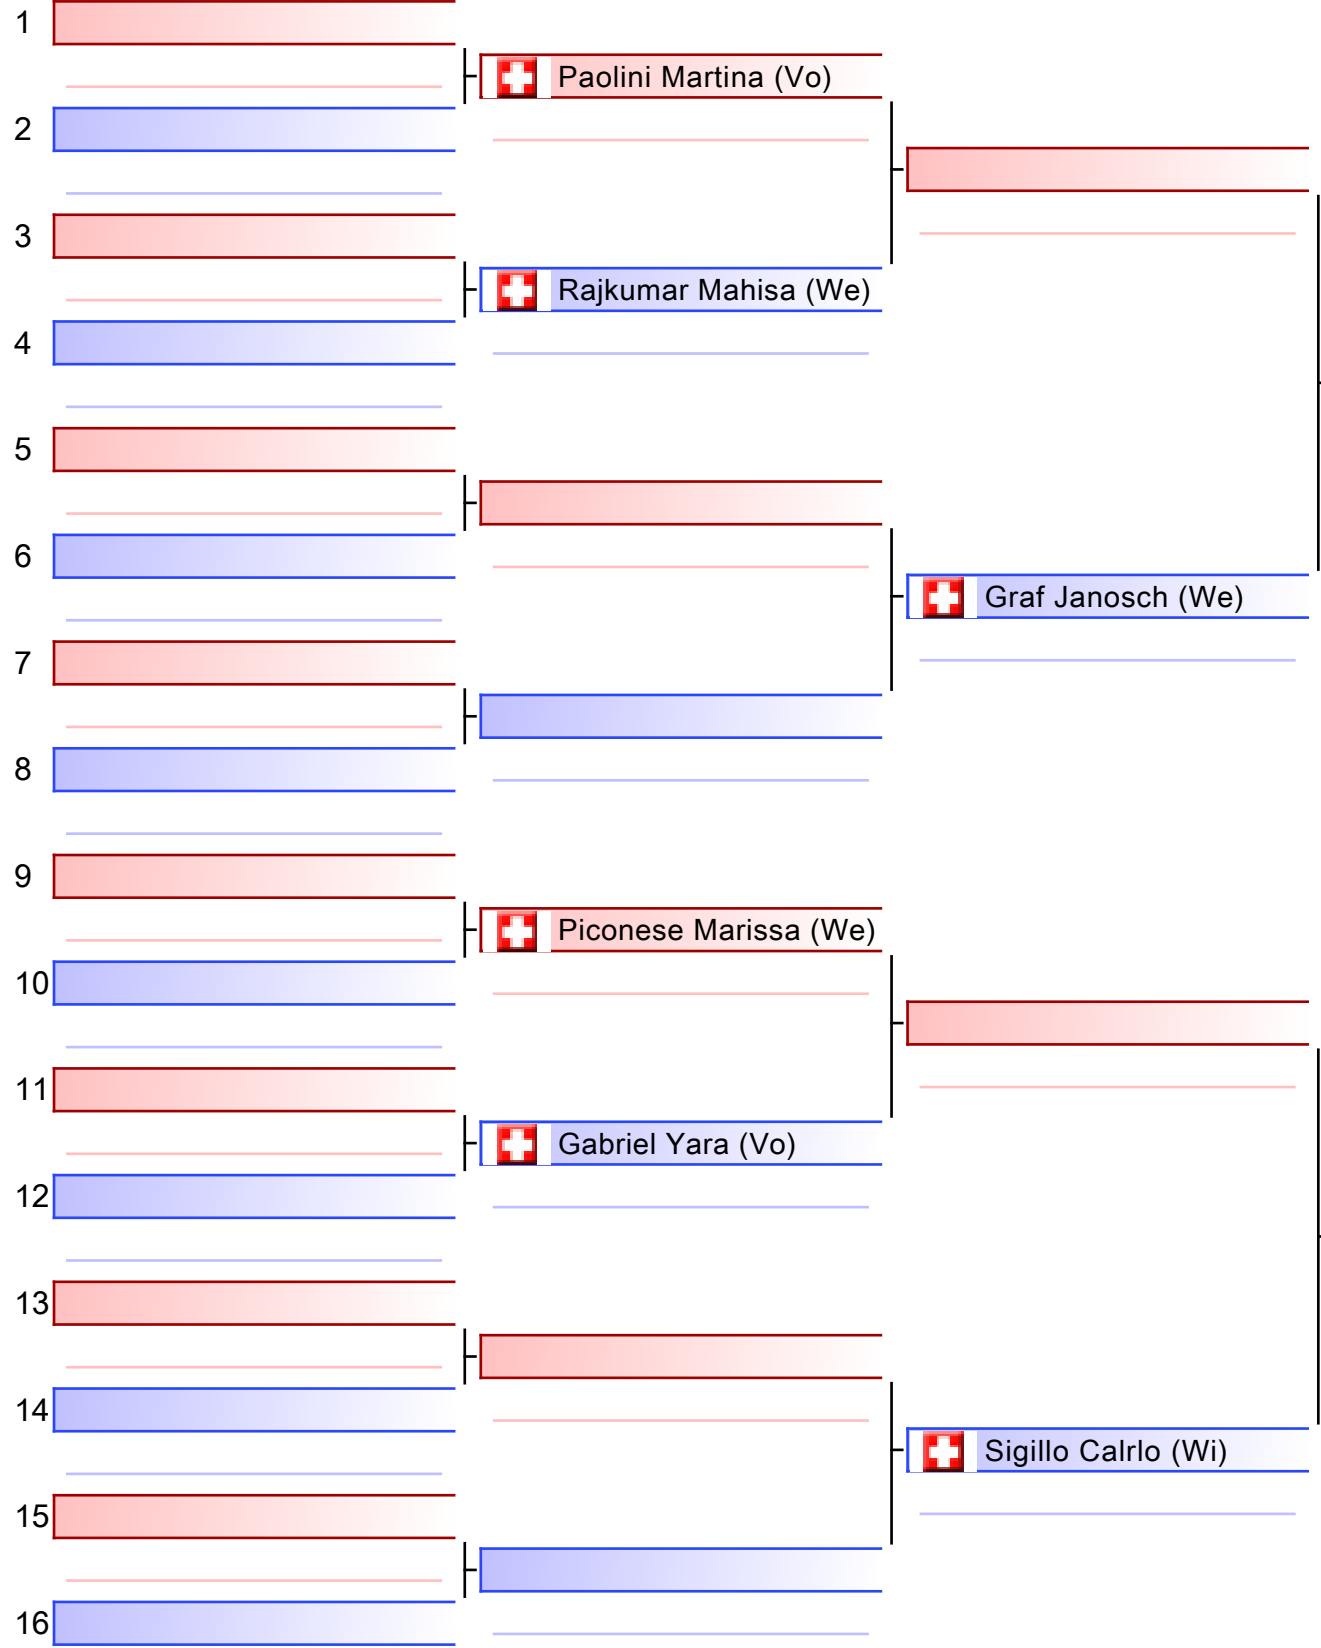

Finale

Referees:			

21 Kata Kids Orange 8+9 Jahre

Kimura Cup 2022, SUI

Tatami
2 12:15

Pool
1/1

Finale

Referees:			