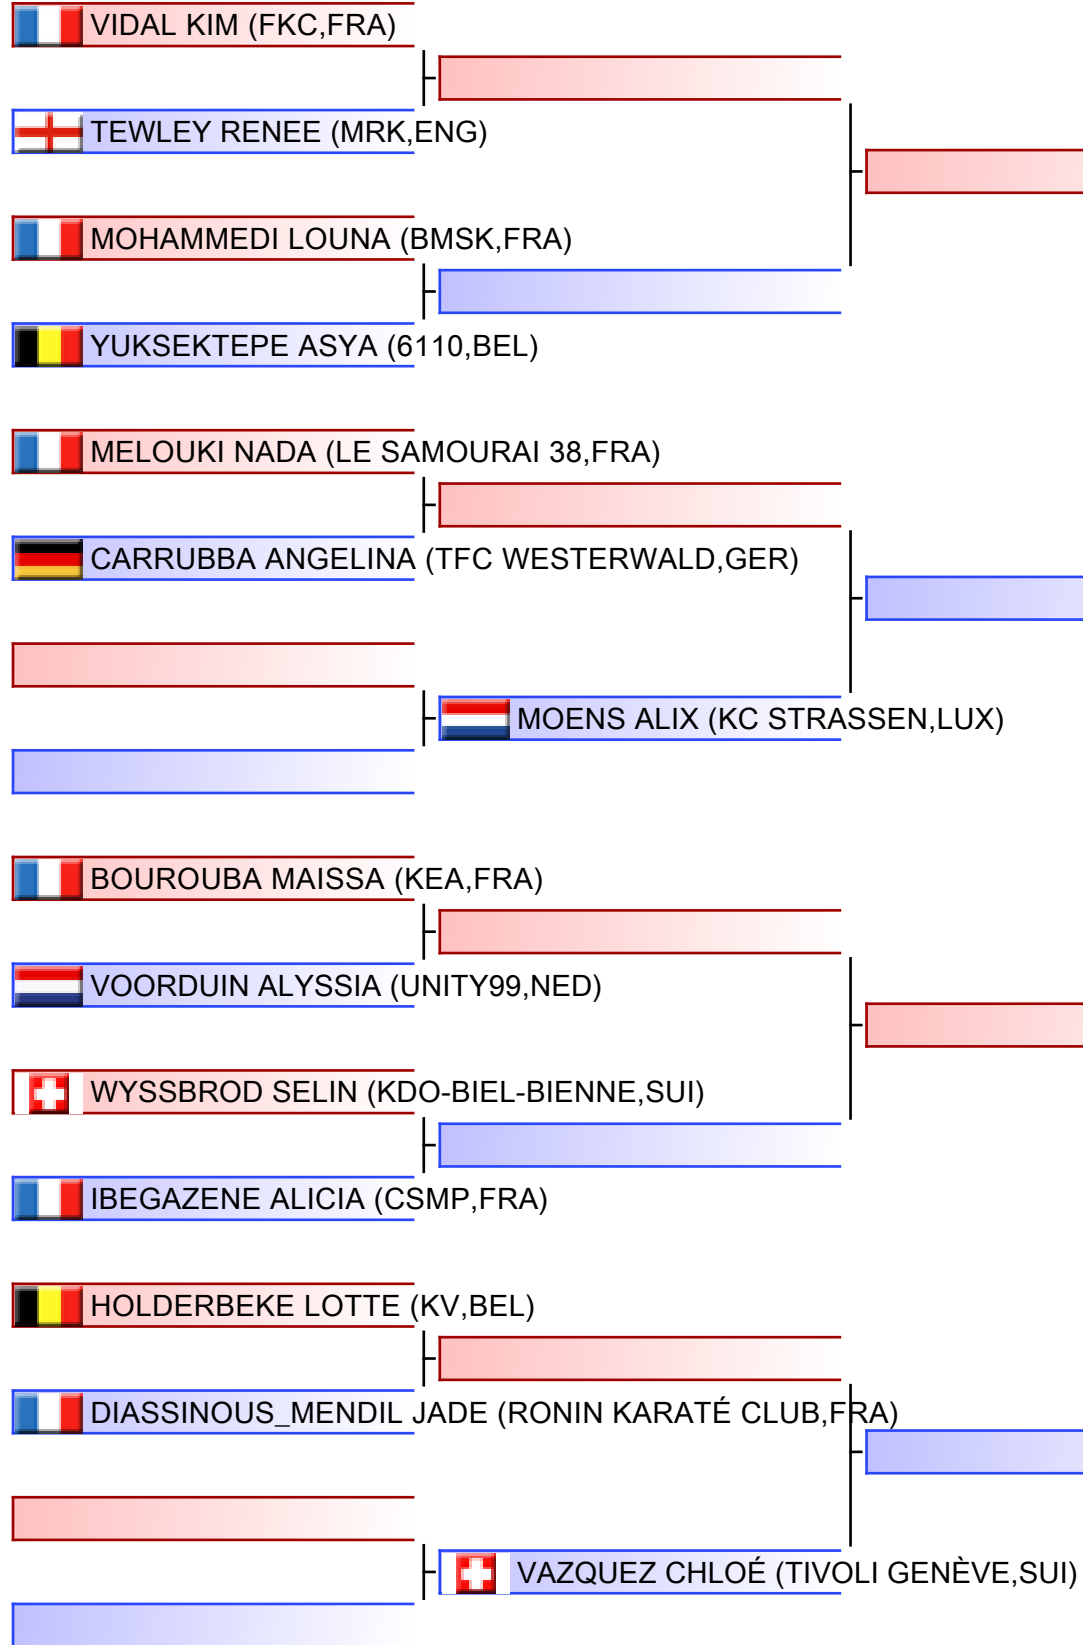

 MOUTON MAIWENN (SIK PARIS,FRA)

 JUNIPER-SMITH YSABEL (MRK,ENG)

 HOUT_VAN LIZ (KARATEKENAMJU,NED)

 BELHOUSSE_PAULUS CARLA (JKM,FRA)

 LEECH FREYA (HHK,ENG)

 CALUORI SVENJA (KDB,SUI)

 SMALL KIMERA (KKE,ENG)

 VALK IMANE (KSFN, NED,NED)

 MUSSWEILER MIA (SEN5,GER)

 ARIOUAT IMENE (SCBK,FRA)

Referees:			

Kumite Female U16 +54kg

Lion Cup 2022 - Luxembourg, 297 Rue de Reckenthal L-2410 Strassen, LUX

Tatami
4 16:45

Pool
2/2

- 🇨🇭 EROL BERIL (KDB,SUI)
- 🇬🇧 BEADLE JAIMEE-LEIGH (TUE,ENG)
- 🇳🇱 KASHASH NOUR (KSFN, NED,NED)
- 🇧🇪 ANTOINE AURÉLIE (KCREBECQ,BEL)
- 🇩🇪 WORMS LARA (HES,GER)
- 🇫🇷 TURPIN ELOANE (USC CRÉPY,FRA)
- 🇬🇧 FRY AUTUMN (HHK,ENG)
- 🇨🇭 STAUB NIA (K.S.SURSEE,SUI)
- 🇧🇪 EL_LAHIOUI ALHAM (2087,BEL)
- 🇫🇷 NGUENDE STEECY (JKM,FRA)
- 🇳🇱 ZWANENBURG ROBIN (UNITY99,NED)
- 🇨🇭 GUYE NINA (NKD,SUI)
- 🇳🇱 LEIJEN EMMA (KARATEKENAMJU,NED)
- 🇫🇷 JEBBARI NOUR_EL_HOUDA (EKC,FRA)
- 🇬🇧 FLEMMING ADA (KKA,ENG)
- 🇫🇷 ROUMAGE MARY (DOJO LAN,FRA)

Referees:				

Kumite Female U16 -47kg

Lion Cup 2022 - Luxembourg, 297 Rue de Reckenthal L-2410 Strassen, LUX

Tatami
1 15:40

Pool
1/2

Referees:			

Kumite Female U16 -47kg

Lion Cup 2022 - Luxembourg, 297 Rue de Reckenthal L-2410 Strassen, LUX