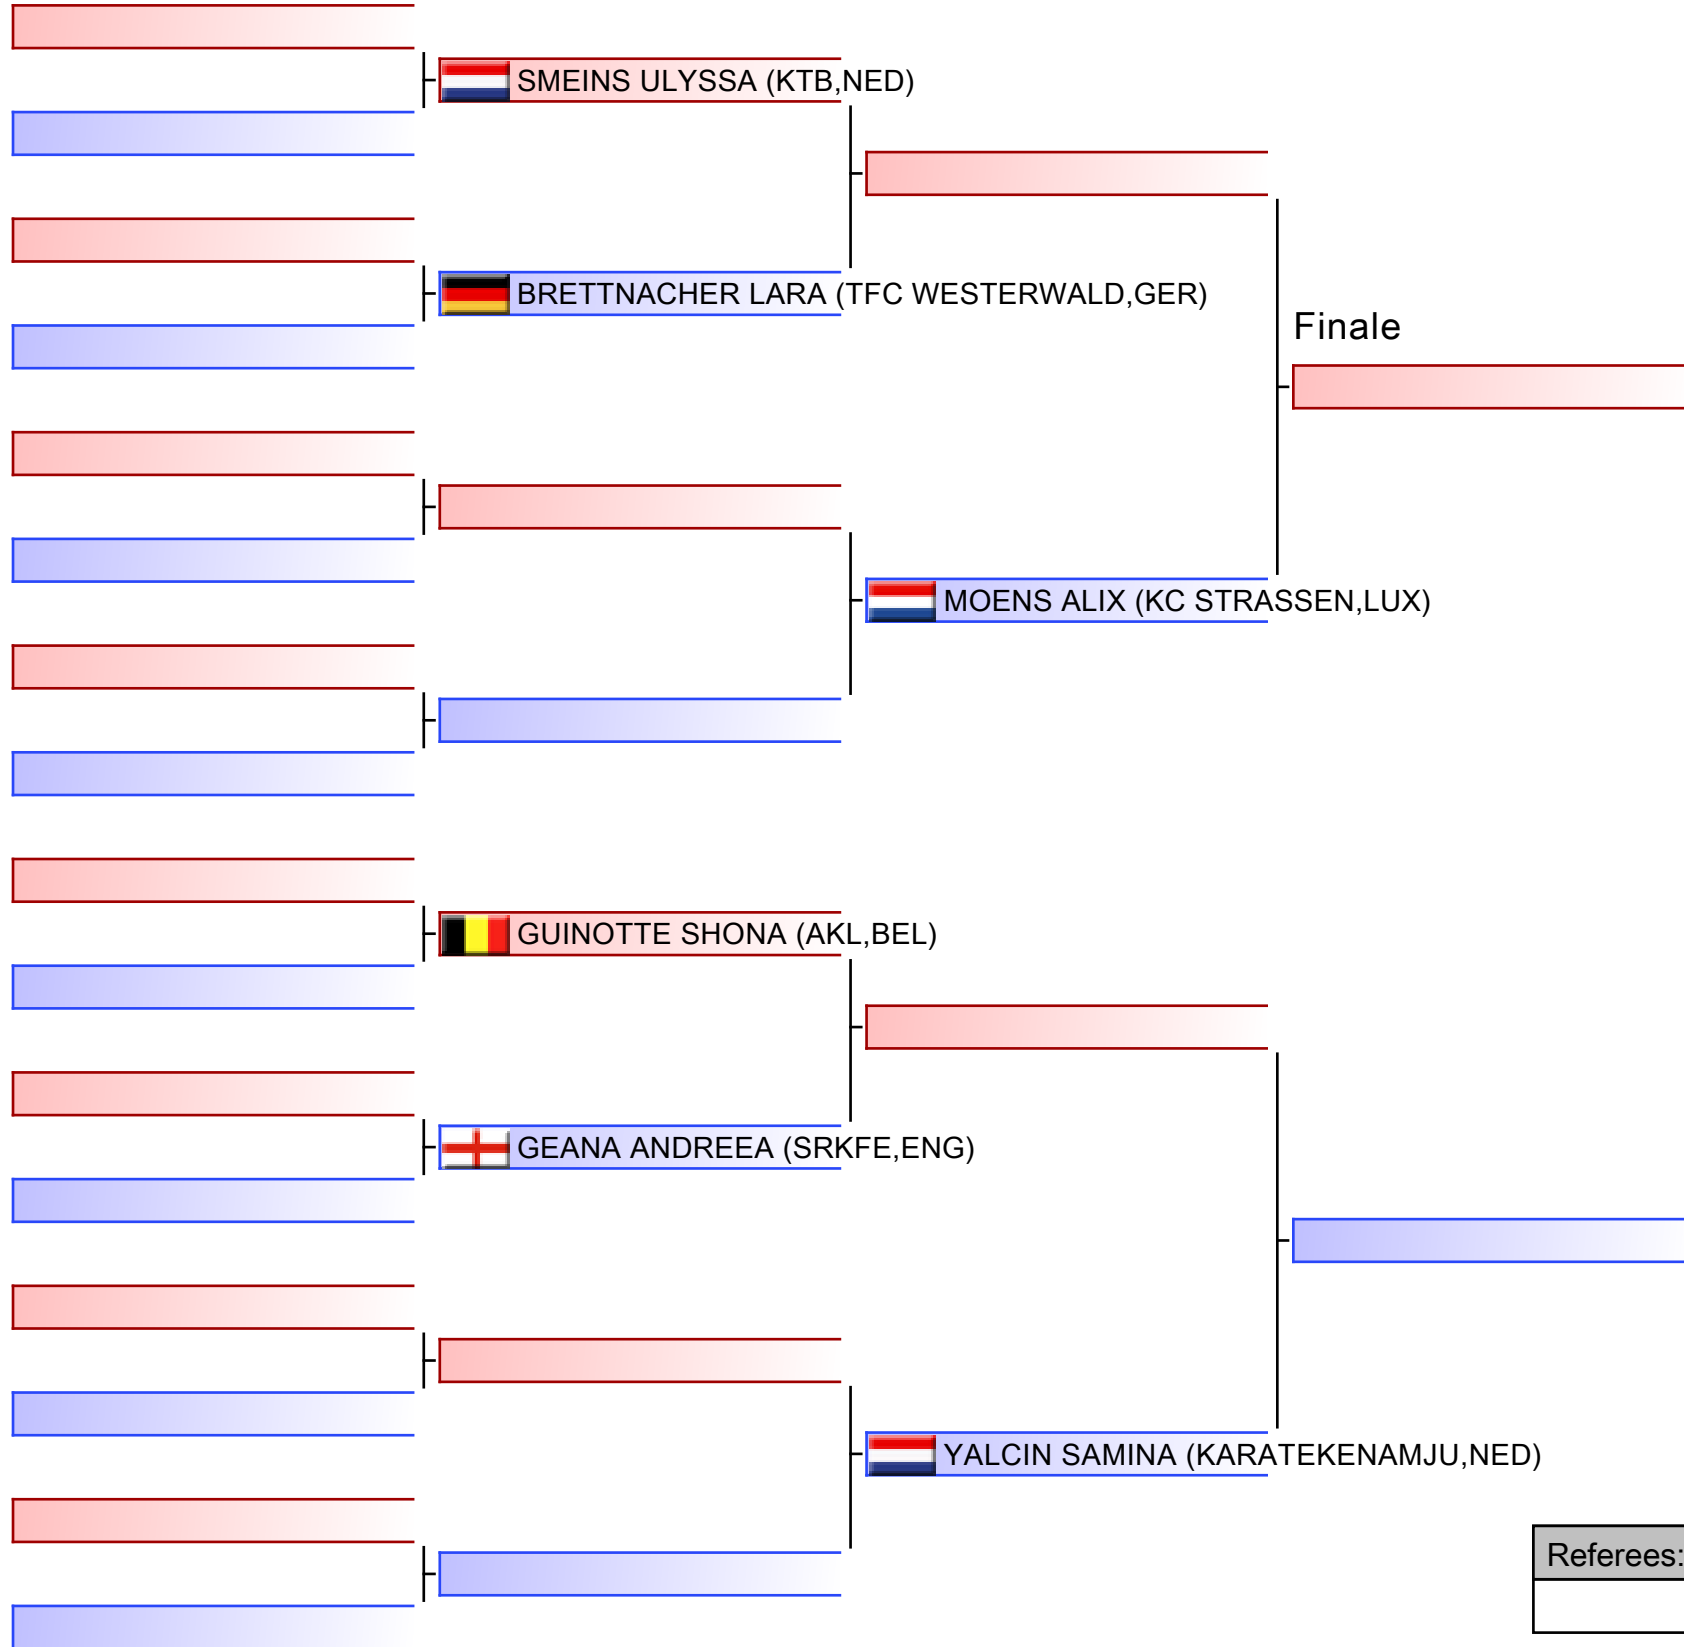

Referees:			

Referees:			

Kumite Female U18 -48kg

Lion Cup 2022 - Luxembourg, 297 Rue de Reckenthal L-2410 Strassen, LUX

Tatami
2 09:50

Pool
1/1

Referees:			

Kumite Female U18 -53kg

Lion Cup 2022 - Luxembourg, 297 Rue de Reckenthal L-2410 Strassen, LUX

Tatami
6 10:10

Pool
1/1

Finale

Referees:			

Kumite Female U18 -59kg

Lion Cup 2022 - Luxembourg, 297 Rue de Reckenthal L-2410 Strassen, LUX