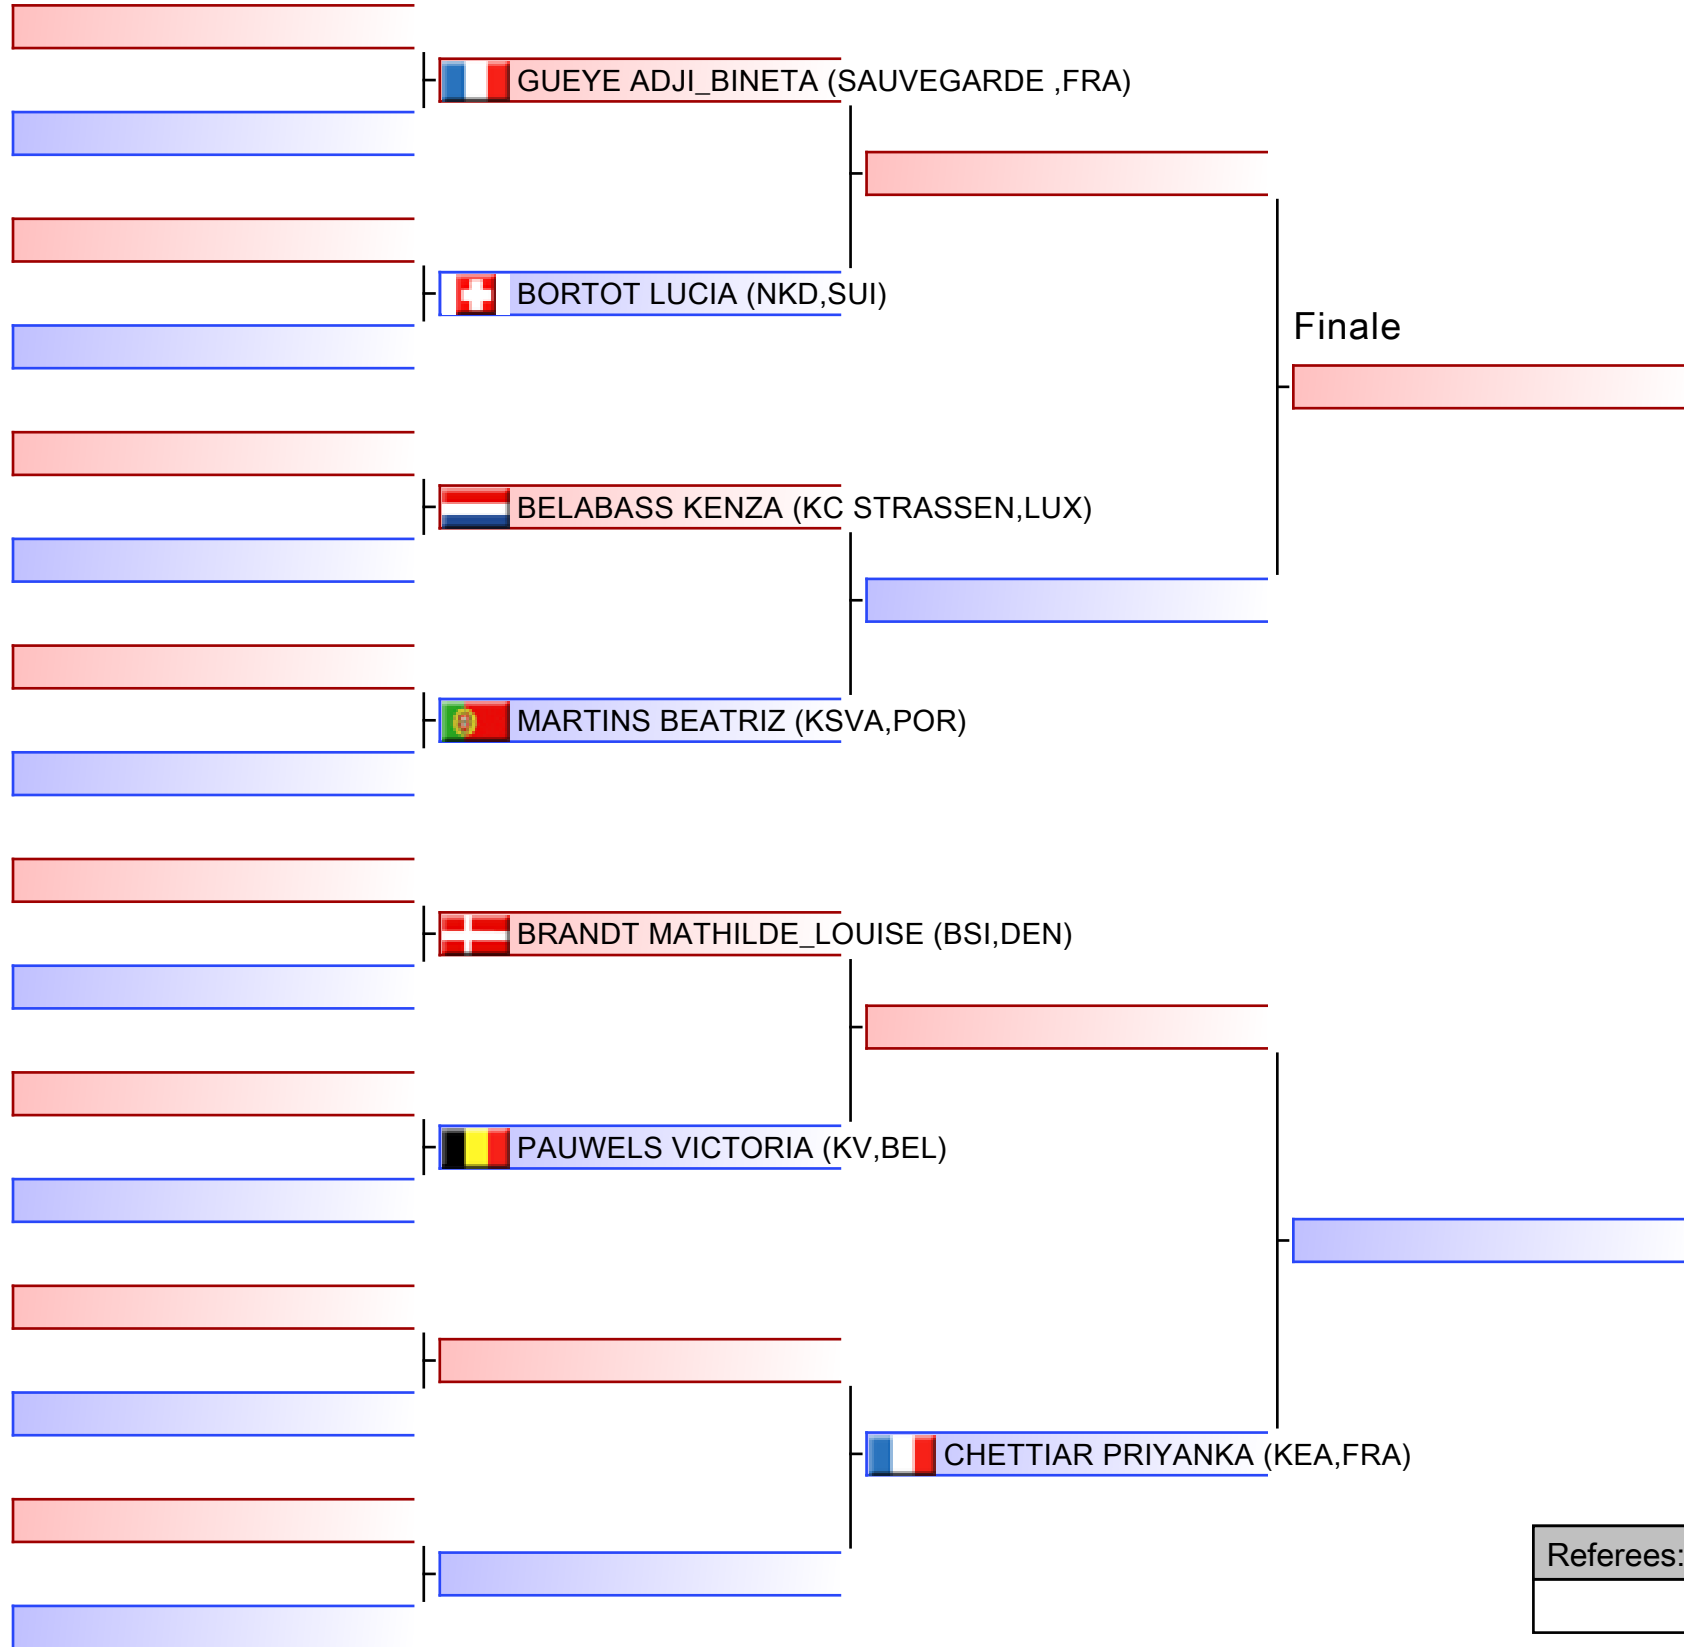

 KORDIZE ERIKA (MRK,ENG)

 POLJAK NINA (ELSON SPORT,SUI)

 ERGUN HATICE (CHOKU 075,NED)

 PIRAZZI LEANA (NKD,SUI)

 IMBART NANCY (JKM,FRA)

 WOOLLATT LYDIA (KAISHO KARATE,ENG)

 TAVERNIER CHLOÉ (SIK PARIS,FRA)

Finale

Referees:			

Kumite Female Senior -50kg

Lion Cup 2022 - Luxembourg, 297 Rue de Reckenthal L-2410 Strassen, LUX

Tatami
5 09:50

Pool
1/1

--

Referees:			

Referees:			