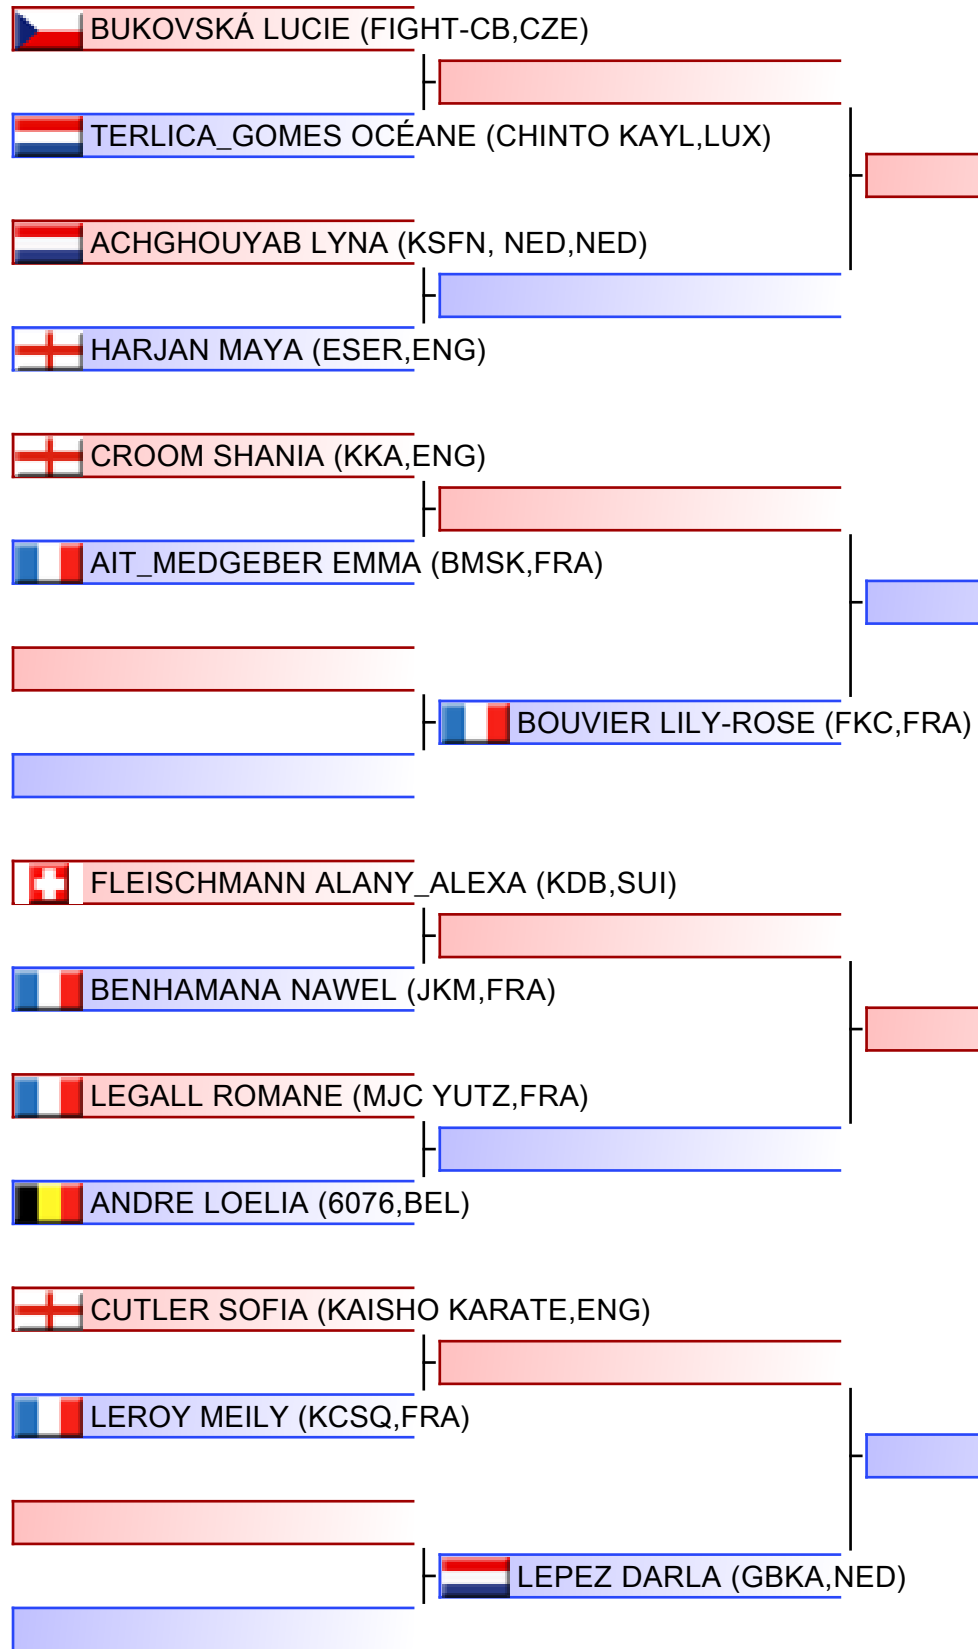

 GARTZ BLOEME (KTU,NED)

 BRETTNACHER JULIE (TFC WESTERWALD,GER)

 GERBER YARA (K.S.SURSEE,SUI)

 VAN_BEUNINGEN NIKKI (KM,NED)

 KOUME LEE_LOU (KEA,FRA)

 CHANGER ANNABEL (ESER,ENG)

 FRISCHKNECHT JESSICA (KCRK,SUI)

 DE_BRANDT MARIT (KV,BEL)

Referees:			

Kumite Female U14 -50kg

Lion Cup 2022 - Luxembourg, 297 Rue de Reckenthal L-2410 Strassen, LUX

Tatami
5 13:40

Pool
1/1

Referees:			

KUMITE FEMALE U14-45KG

Lion Cup 2022 - Luxembourg, 297 Rue de Reckenthal L-2410 Strassen, LUX

Tatami
6 14:20

Pool
1/1

Finale

Referees:			

Kumite Female U16 +54kg

Lion Cup 2022 - Luxembourg, 297 Rue de Reckenthal L-2410 Strassen, LUX