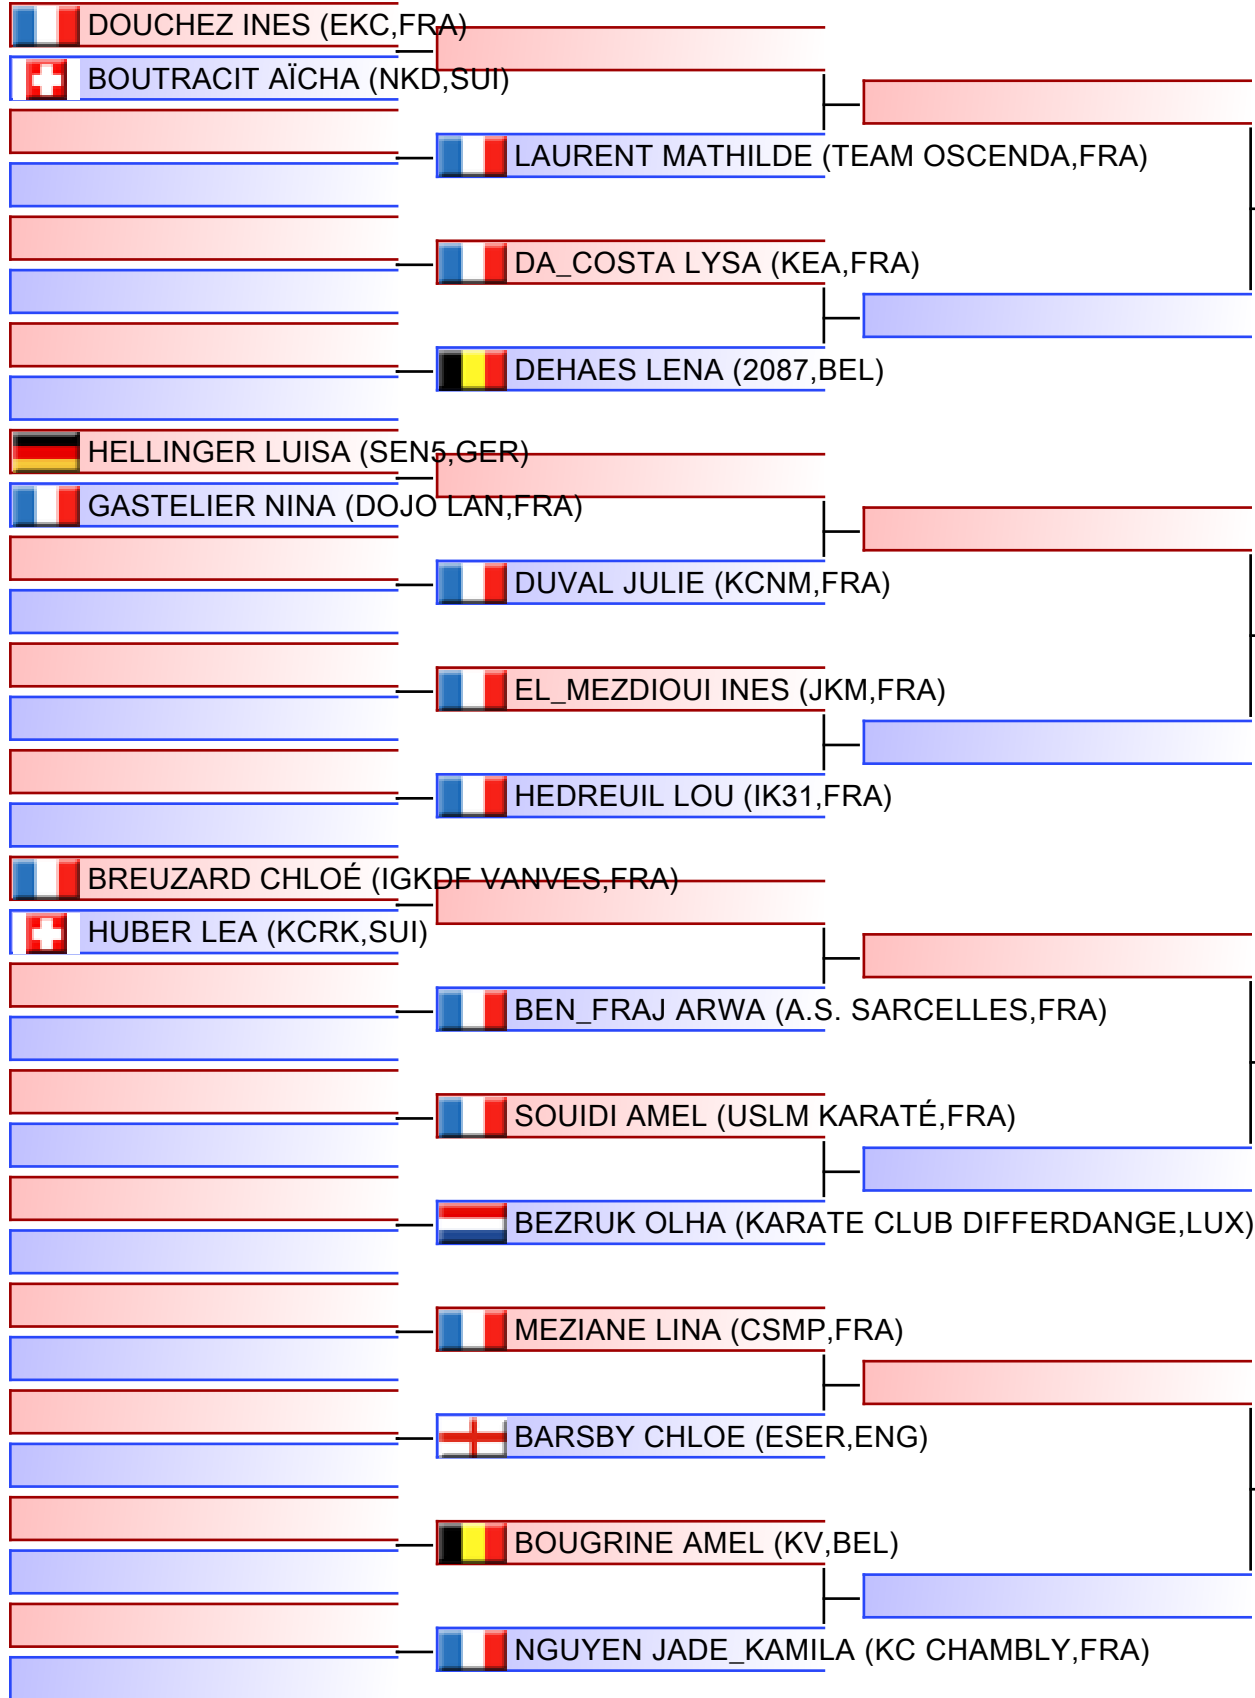

 HSAINI SHAMSY (ASK,FRA)

 VERVOORT TESS (KV,BEL)

 TELLES JENNA (CHOKU 075,NED)

 DELMAET CARLINA (KCS,FRA)

 DUPERREX OKSANA (KDB,SUI)

 AVIZOU MARIE (FKC,FRA)

 WYMAN JESSICA (MRK,ENG)

--

Referees:			

Referees:			

Kumite Female U18 -48kg

Lion Cup 2022 - Luxembourg, 297 Rue de Reckenthal L-2410 Strassen, LUX

Tatami
2 09:50

Pool
1/1

Referees:			

Kumite Female U18 -53kg

Lion Cup 2022 - Luxembourg, 297 Rue de Reckenthal L-2410 Strassen, LUX

Tatami
6 10:10

Pool
1/1

Finale

Referees:			

Kumite Female U18 -59kg

Lion Cup 2022 - Luxembourg, 297 Rue de Reckenthal L-2410 Strassen, LUX