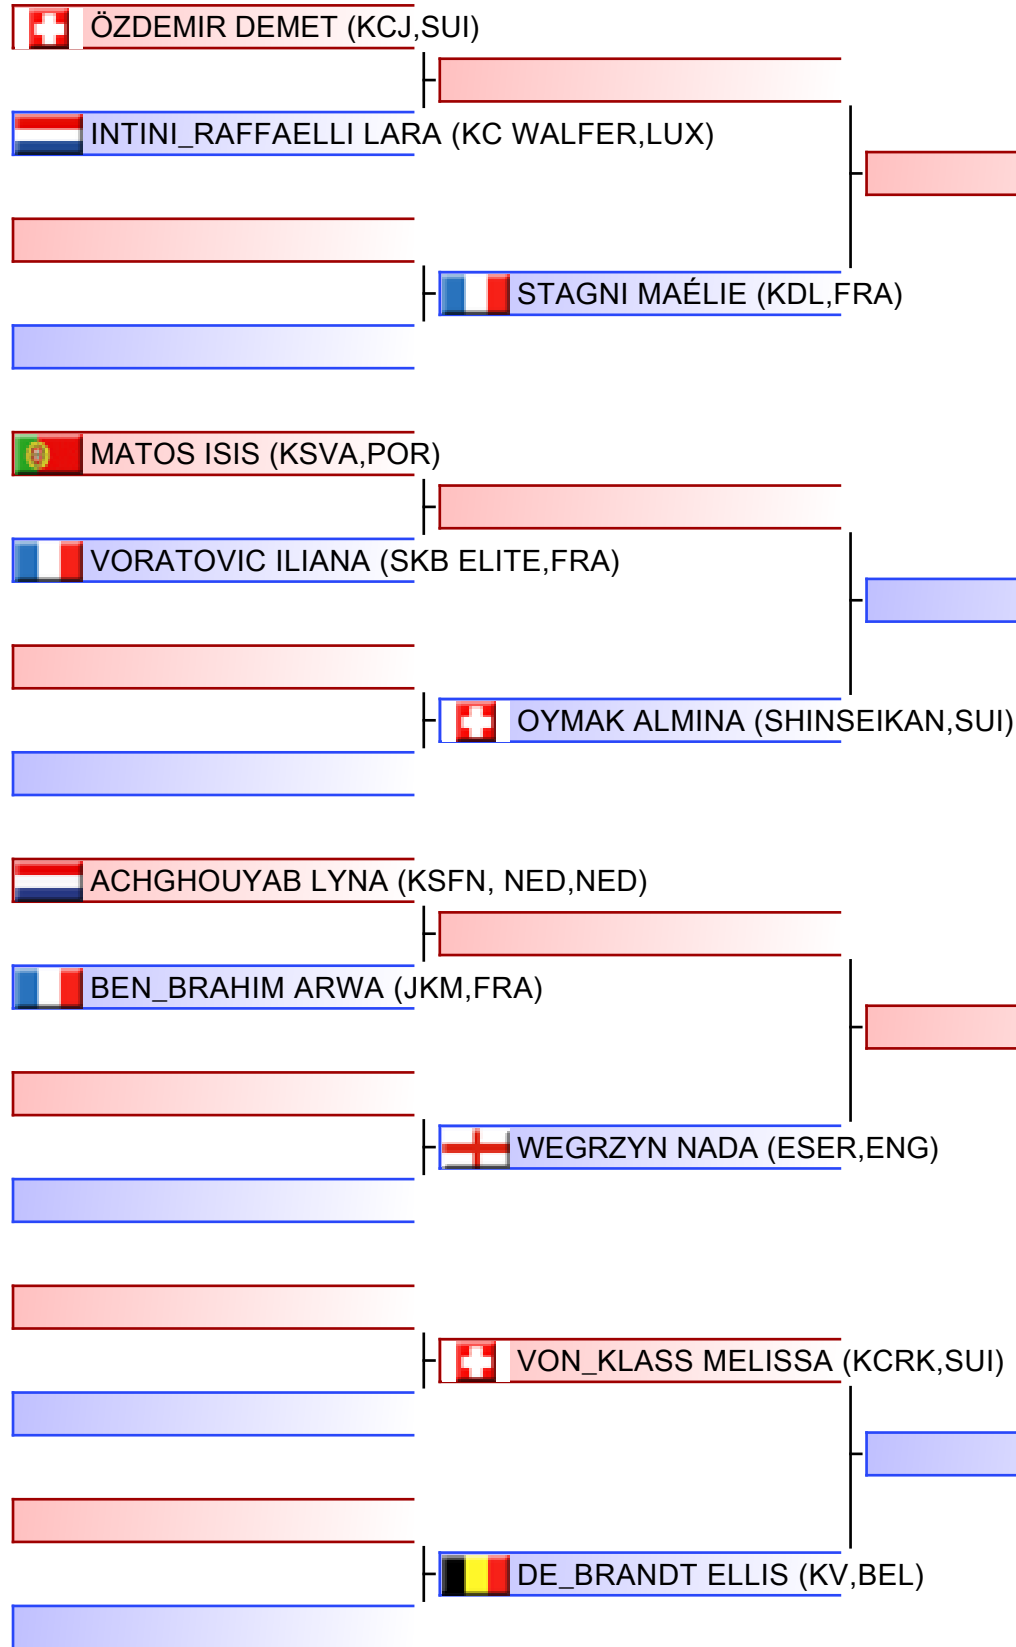

Kumite Female U14 -40kg

Lion Cup 2022 - Luxembourg, 297 Rue de Reckenthal L-2410 Strassen, LUX

Tatami
3 12:55

Pool
1/2

Referees: