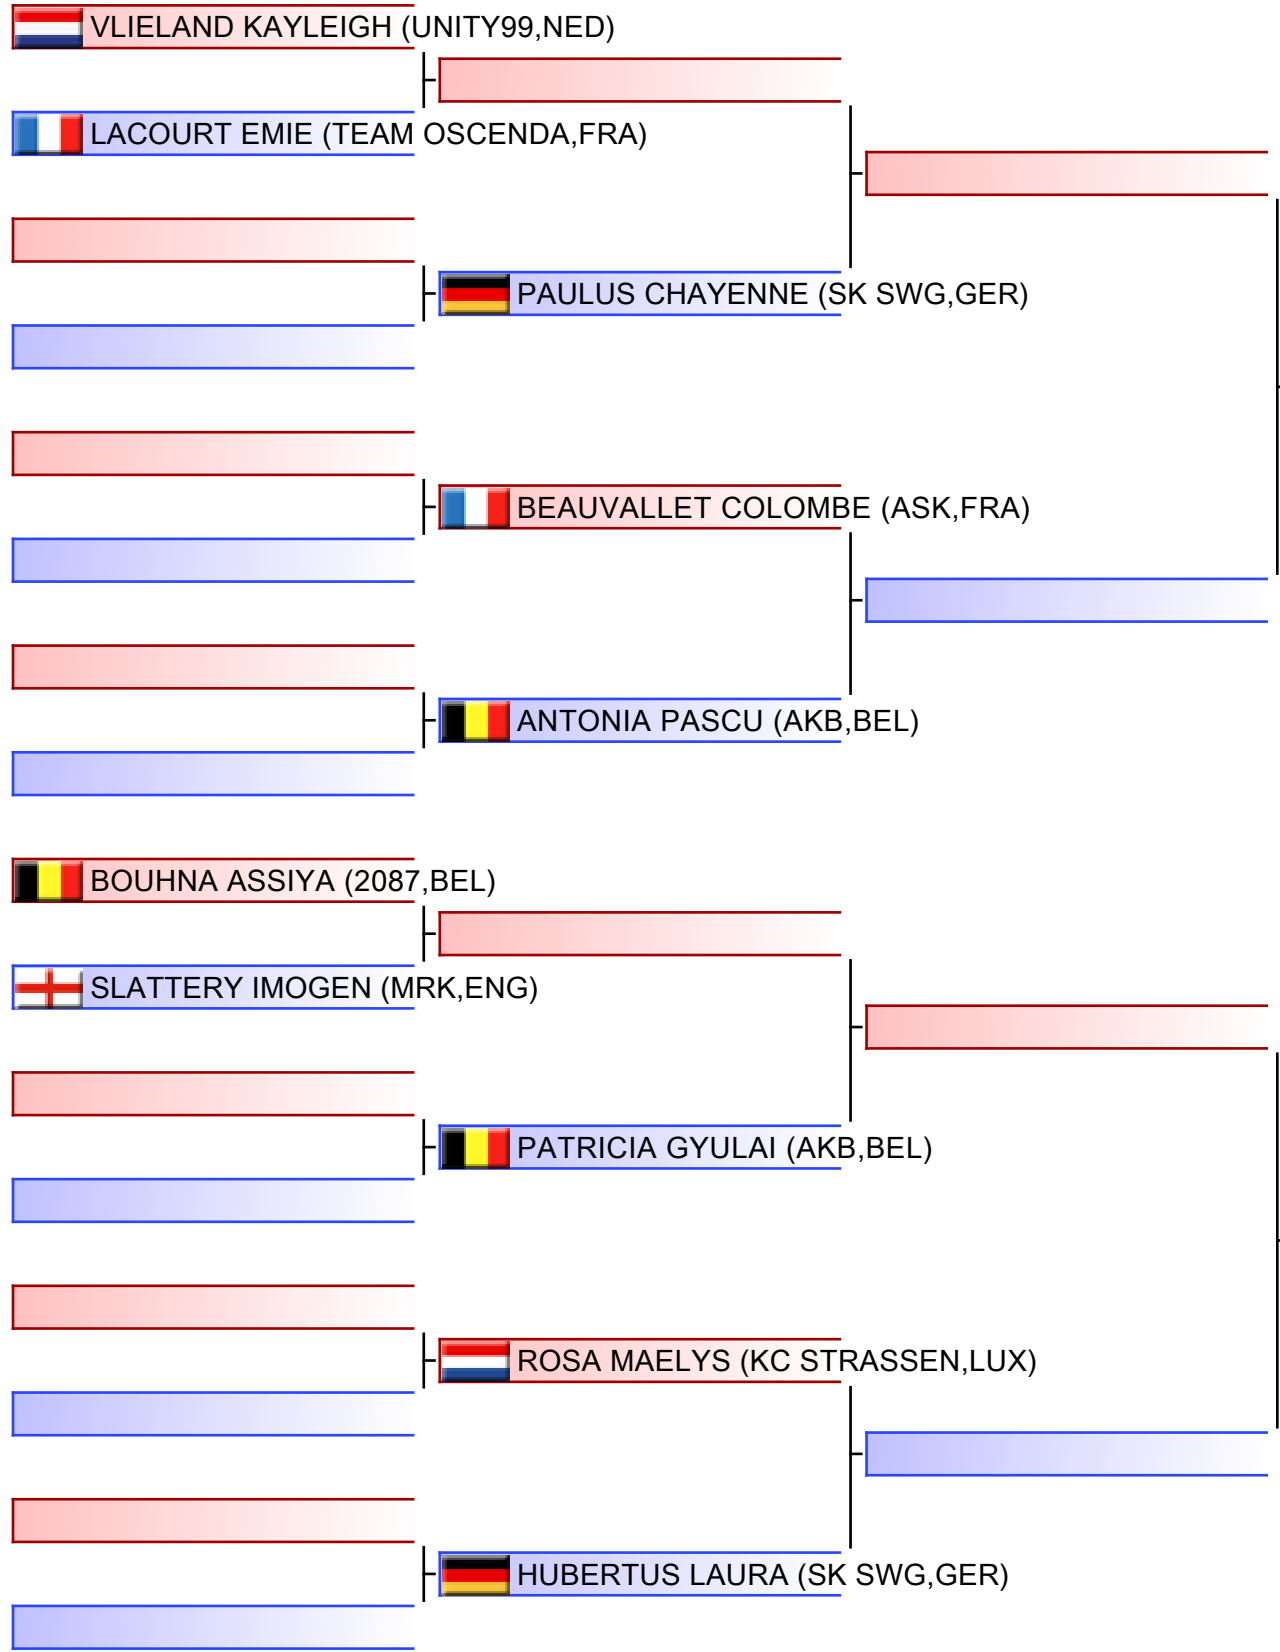

Tatami
1 09:00

Pool
1/1

Finale

Referees:			

Kumite Female U12 +40kg

Lion Cup 2022 - Luxembourg, 297 Rue de Reckenthal L-2410 Strassen, LUX

Tatami
3 12:00

Pool
1/1