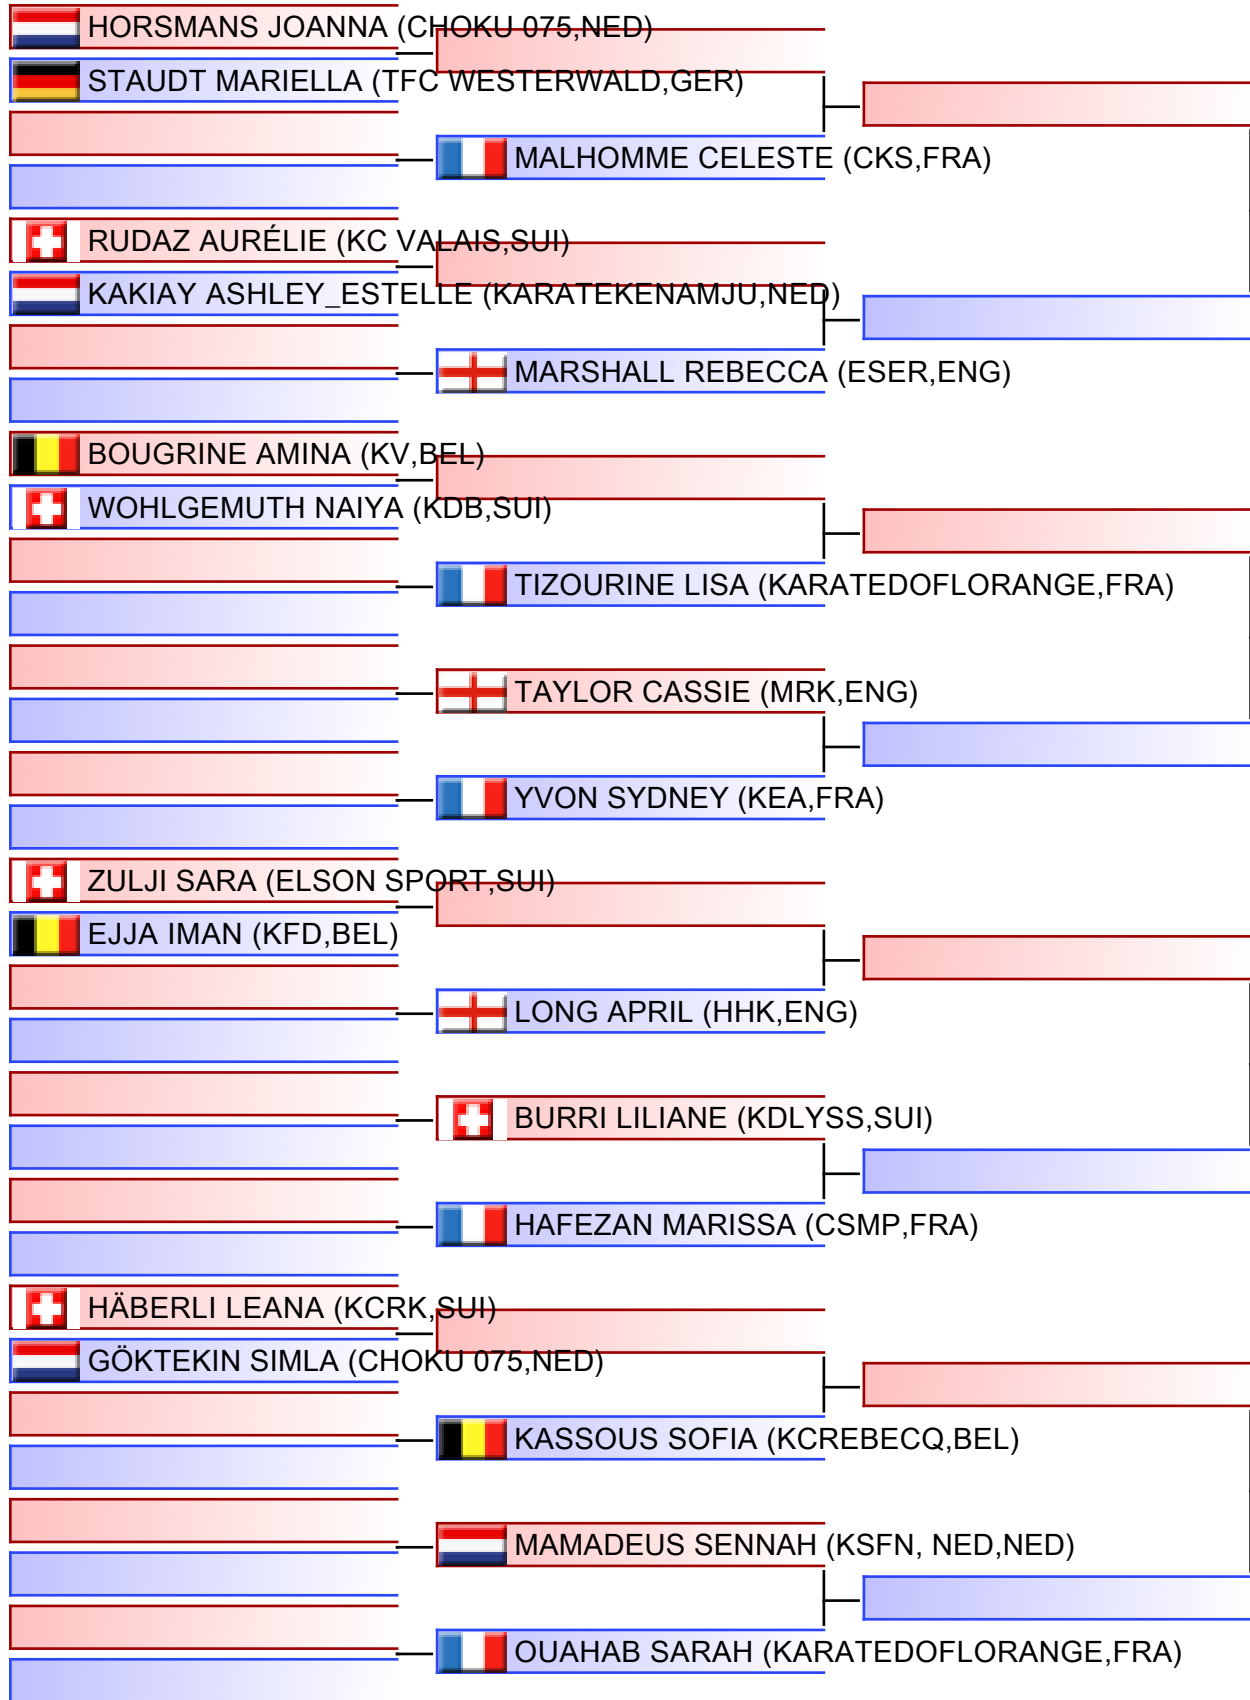

Kumite Female U18 -59kg

Lion Cup 2022 - Luxembourg, 297 Rue de Reckenthal L-2410 Strassen, LUX

Tatami
5 10:25

Pool
1/1